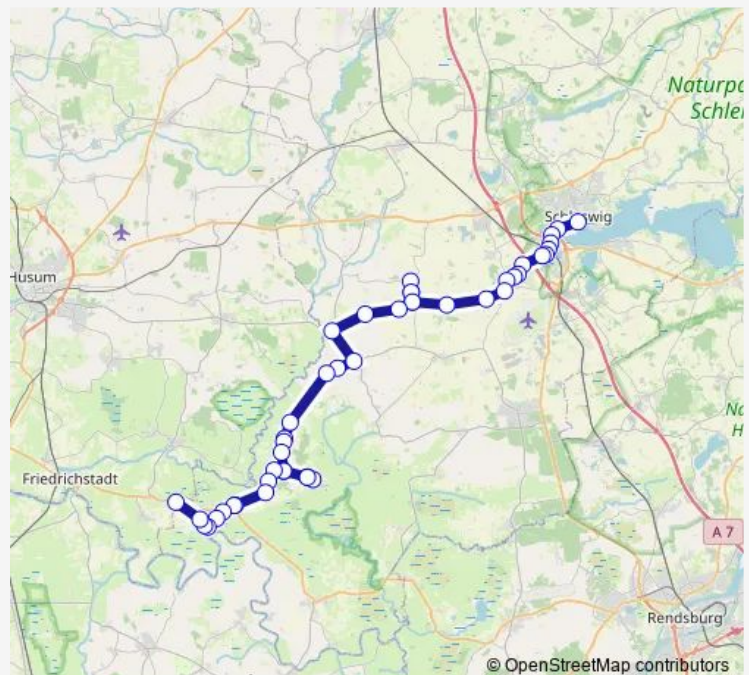

Schleswig Melkstedtdiek

Schleswig Husumer Baum

Schleswig Bahnhof

Route schedule

Dörpstedt Wendeplatz — Schleswig ZOB

Monday 06:30

Tuesday 06:30

Wednesday 06:30

Thursday 06:30

Friday 06:30

Saturday —

Sunday —

Route info

Direction: Dörpstedt Wendeplatz

Stops: 31

Trip Duration: 0 hour 47 min

Schleswig Moltkestraße

Schleswig Poststraße

Schleswig Zob

Direction

Schleswig Zob — Krelau Kaserne

45 stops

[Open route schedule](#)

Schleswig Zob