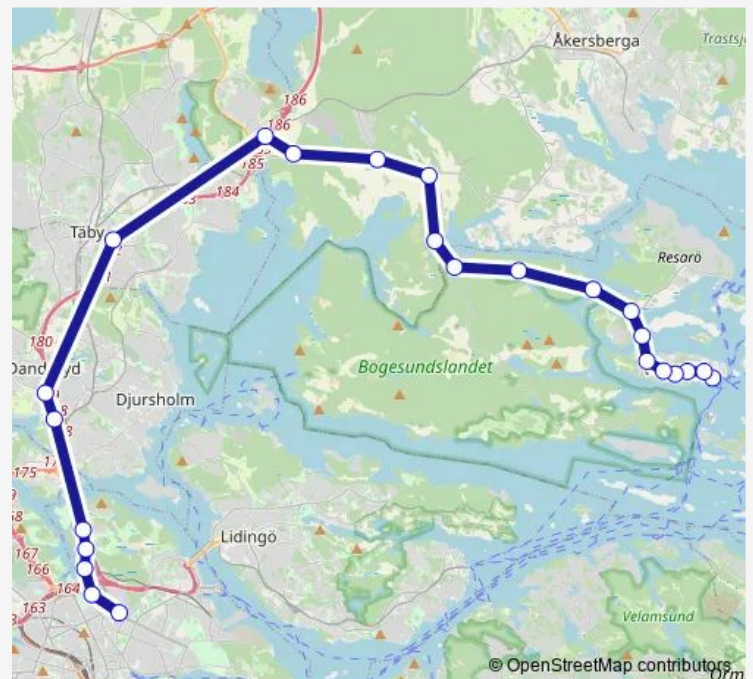

Kulla vägskäl Österåker

Östra Ryds kyrka

Kocktorp

Arninge station buss

Roslags Näsby trafikplats E18

Mörby centrum E18

Danderyds sjukhus T-bana

Universitetet T-bana

### Route schedule

Vaxholm Västerhamnsplan — Tekniska Högskolan T-bana

Monday 00:21-23:22

Tuesday 00:21-23:22

Wednesday 00:21-23:22

Thursday 00:21-23:22

Friday 00:21-23:22

Saturday 00:21-23:22

### Route info

Direction: Vaxholm Västerhamnsplan

Stops: 24

Trip Duration: 0 hour 54 min

670

Albano

Roslagstull (på Valhallavägen)

Tekniska Högskolan T-bana