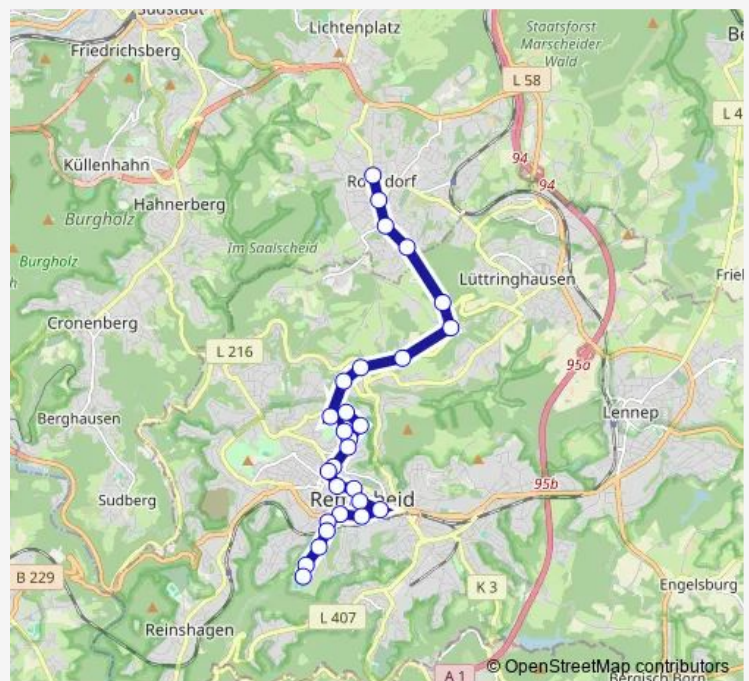

Saturday 05:24-20:58

Sunday 07:24-20:58

Route info

Direction: Remscheid Honsberg Sportplatz

Stops: 29

Trip Duration: 0 hour 46 min

RS-Lüttringhausen Birgden

RS-Lüttringhausen Stollen

RS-Lüttringhausen Halbach

Wuppertal Graben

Wuppertal Hütte

Wuppertal Am Stadtbahnhof

Wuppertal Ronsdorf Markt

Wuppertal Ronsdorf Markt

Direction

Remscheid Honsberg Sportplatz — Wuppertal Ronsdorf Markt

29 stops

[Open route schedule](#)

Remscheid Honsberg Sportplatz

Remscheid Thomasstraße

Remscheid Lobachstraße

Remscheid Parallelstraße

Remscheid Honsberger Straße

Remscheid Kremenholler Straße

Sunday 07:36-08:20

Route info

Direction: Wuppertal Ronsdorf Markt

Stops: 28

Trip Duration: 0 hour 40 min

Remscheid Parallelstraße

Remscheid Lobachstraße

Remscheid Thomasstraße