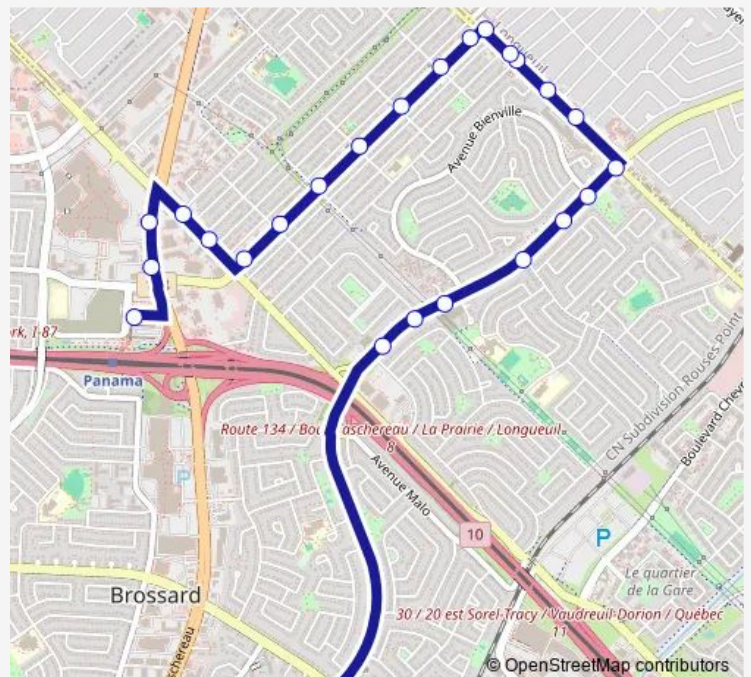

Thursday 16:05-16:07

Friday 16:05-16:07

Saturday —

Sunday —

Route info

Direction: Ecole Secondaire Antoine-Brossard

Stops: 25

Trip Duration: 0 hour 20 min

670 — École Antoine-Brossard

boul. Lapinière et Alfred

boul. Taschereau et boul. Lapinière

boul. Taschereau et Burger King

Terminus Panama

Direction

Terminus Panama — Ecole Secondaire Antoine-Brossard

20 stops

[Open route schedule](#)

Terminus Panama

av. Auteuil et Toys R Us

av. Auteuil et boul. Lapinière

av. Auteuil et Audette

av. Auteuil et Alarie

av. Auteuil et Asselin

av. Auteuil et Arpin

Monday 08:39-08:41

Tuesday 08:39-08:41

Wednesday 08:39-08:41

Thursday 08:39-08:41

Friday 08:39-08:41

Saturday —

Sunday —

Route info