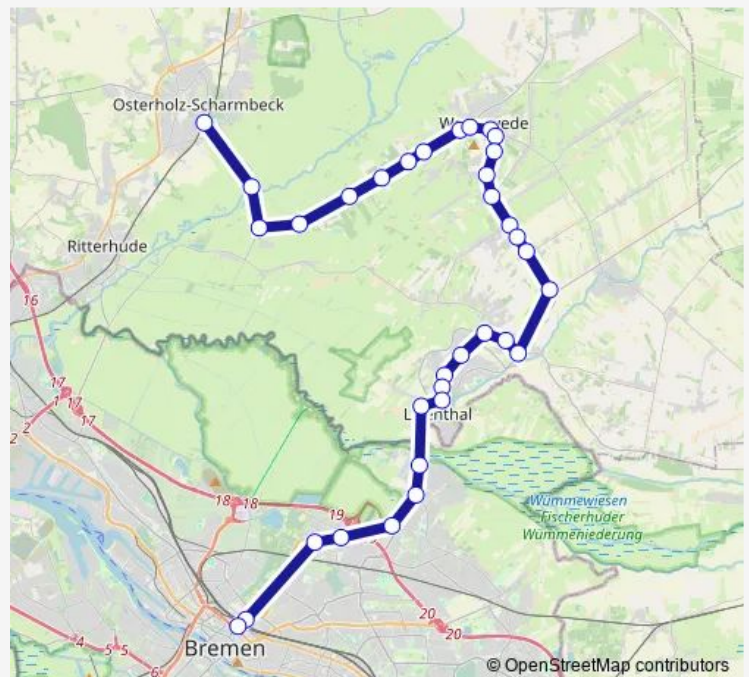

Monday 09:40

Tuesday 09:40

Wednesday 09:40

Thursday 09:40

Friday 04:40-18:40

Saturday 08:40-18:40

Sunday 08:40-18:40

Route info

Direction:

Stops: 0

Trip Duration: – min

■ 670

Direction

Osterholz-Scharmbeck Bahnhof (Bus) — Bremen Hauptbahnhof

34 stops

[Open route schedule](#)

Friday 04:15-21:15

Saturday 10:15-20:15

Sunday 10:15-20:15

Route info

Direction: Osterholz-Scharmbeck Bahnhof (Bus)

Stops: 34

Trip Duration: 1 hour 7 min

Lilienthal Klinik

Lilienthal Dr.-Sasse-Straße

Lilienthal Feldhausen

Bremen Borgfeld

Bremen Am Lehester Deich

Bremen Kopernikusstraße

Bremen Hochschulring

Bremen Universität-Süd

Bremen Hauptbahnhof-Nord/Messe