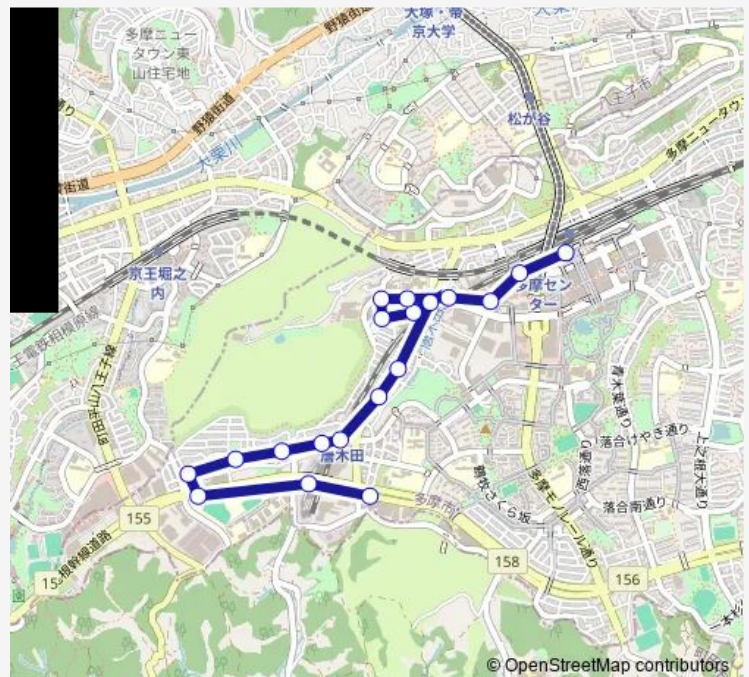

中沢西

新天本病院

多摩南部地域病院

中組公園

鶴牧二丁目

多摩中央警察署

多摩センター駅

Route schedule

総合福祉センター — 多摩センター駅

Monday 07:34-19:34

Tuesday 07:34-19:34

Wednesday 07:34-19:34

Thursday 07:34-19:34

Friday 07:34-19:34

Saturday 07:34-19:34

Sunday 07:34-19:34

Route info

Direction: 総合福祉センター

Stops: 19

Trip Duration: 0 hour 24 min

永 5 2 - 0 2 Bus time schedules and route maps are available in an offline PDF at busmaps.com. Use the busmaps.com website to see live bus times, train schedule or subway schedule, and step-by-step directions for all public transit in Tama