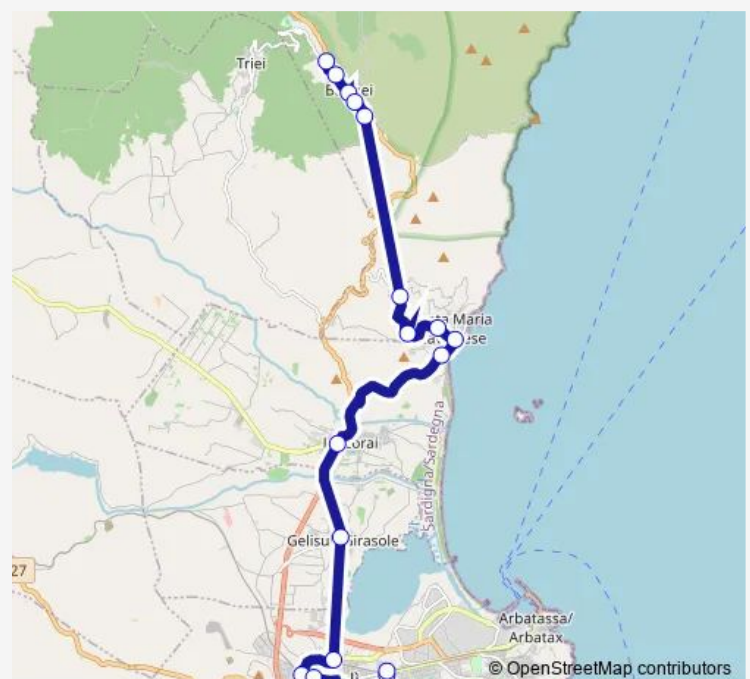

Tortoli' VIA Generale Tosciri 4

Girasole

Lotzorai

SS 125 KM 146.500

Ardali

SP 55 KM 4.100

Triei VIA Vittorio Emanuele III 35

Triei

Triei VIA Vittorio Emanuele III 35

SP 55 KM 4.100

Ardali

Baunei Monte Argiolu - Ss125

Baunei VIA Orientale Sarda 134

Baunei VIA Orientale Sarda - Chiesa

Baunei Caserma Carabinieri

Baunei Monte Colcau

Route schedule

Tortoli' FRA Locci — Baunei Monte Colcau

Monday	06:10-18:35
Tuesday	06:10-18:35
Wednesday	06:10-18:35
Thursday	06:10-18:35
Friday	06:10-18:35
Saturday	06:10-18:35
Sunday	14:05

Route info

Direction: Tortoli' FRA Locci

Stops: 18

Trip Duration: 0 hour 55 min

Direction

Tortoli' FRA Locci — Baunei Monte Colcau

15 stops

[Open route schedule](#)

Tortoli' FRA Locci

Tortoli' Viale Santa Chiara-Stadio