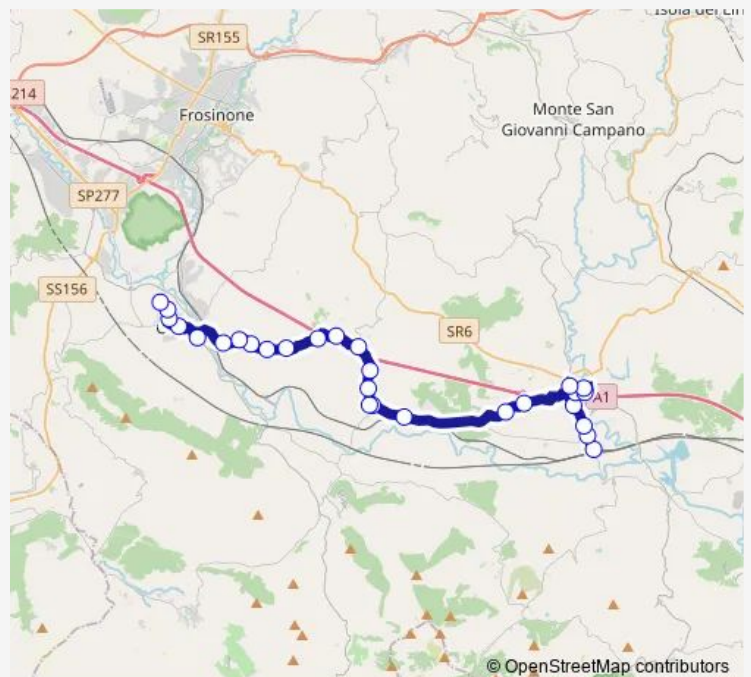

POFI | Via Farneta Via Casilina Sud # f6782

POFI | Via Farneta Via Santa Croce # f6783

POFI | Rivo # f6780

Arnara | Via Farneta Via Sterparo # f5504

Ceccano | Via S. Francesco Via Fontana Piatti # f5505

Ceccano | Via S. Francesco Via Colle Pirolo # f5506

Route schedule

CEPRANO | Stazione FS # f6465 — Ceccano | Viale Fabrateria (Liceo) # f14672

Monday	06:55
Tuesday	06:55
Wednesday	06:55
Thursday	06:55
Friday	06:55
Saturday	—
Sunday	—

Route info

Direction: CEPRANO | Stazione FS # f6465

Stops: 28

Trip Duration: 1 hour 5 min

Ceprano FS - Ceccano # Fr010d

Ceccano | Via S. Francesco Via Colle S. M. # f5507

Ceccano | Via S. Francesco Via S. M. Goretti # f5508

Ceccano | Via Gaeta (Istituti) # f5425

Ceccano | Via Madonna della Pace # f3498

Ceccano | Via Matteotti Via Pastore # f14670

Ceccano | Via Peschieta Viale Fabrateria # f14671

Ceccano | Viale Fabrateria (Liceo) # f14672

Bus time schedules and route maps are available in an offline PDF at busmaps.com. Use the busmaps.com website to see live bus times, train schedule or subway schedule, and step-by-step directions for all public transit in Ceprano