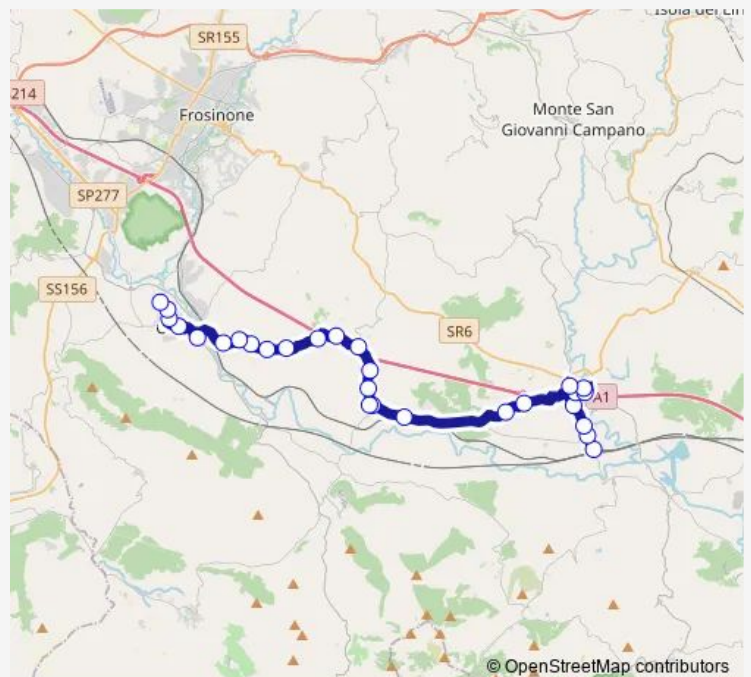

Pofi | Via Farneta Via Casilina Sud # f6782

Pofi | Via Farneta Via Santa Croce # f6783

Pofi | Rivo # f6780

Arnara | Via Farneta Via Sterparo # f5504

Ceccano | Via S. Francesco Via Fontana Piatti # f5505

Ceccano | Via S. Francesco Via Colle Pirolo # f5506

Route schedule

Ceprano | Stazione FS # f6465 — Ceccano | Viale Fabra-  
teria (Liceo) # f14672

Monday 06:55

Tuesday 06:55

Wednesday 06:55

Thursday 06:55

Friday 06:55

Saturday —

Sunday —

Route info

Direction: Ceprano | Stazione FS # f6465

Stops: 28

Trip Duration: 1 hour 5 min

Ceprano FS - Ceccano # Fr010d

Ceccano | Via S. Francesco Via Colle S. M. # f5507

Ceccano | Via S. Francesco Via S. M. Goretti # f5508