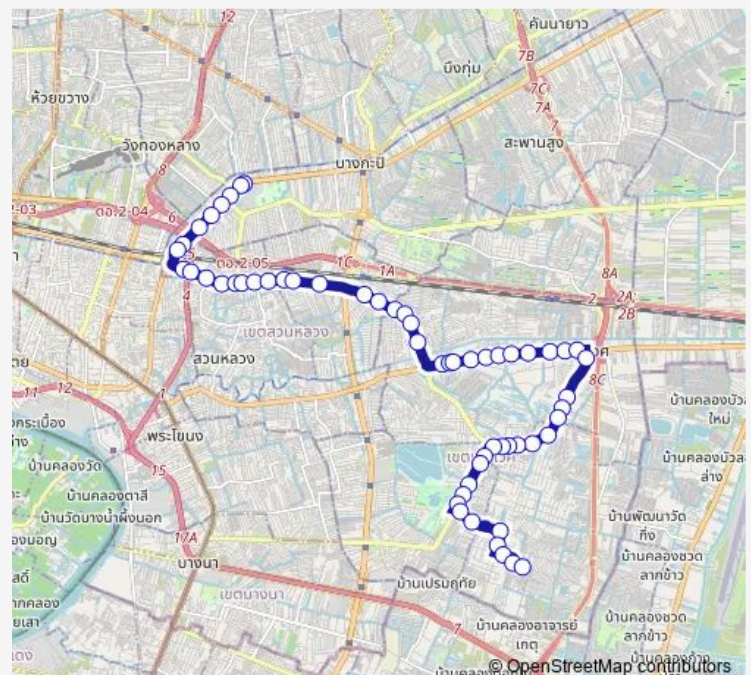

### Route schedule

จุดขึ้นลง;visual stop — จุดขึ้นลง;visual stop

Monday 00:00

Tuesday 00:00

Wednesday 00:00

Thursday 00:00

Friday 00:00

Saturday 00:00

### Route info

Direction: จุดขึ้นลง;visual stop

Stops: 58

Trip Duration: 1 hour 25 min

ม.เกษมบัณฑิต พัฒนาการ / สถาบันเทคโนโลยีไทยญี่ปุ่น; Kasem Bundit University Pattanakarn / Thai-Nichi Institute of Technology