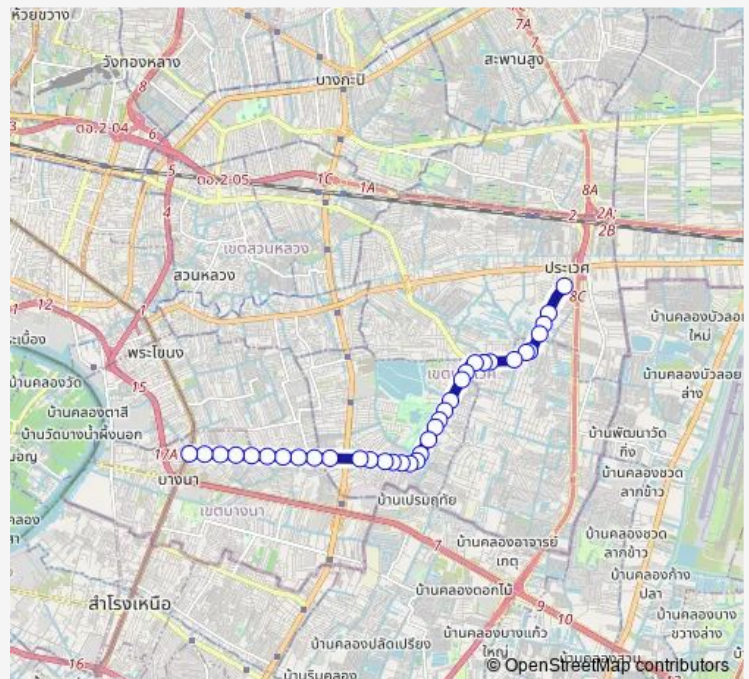

ตรงข้ามปากซอยเฉลิมพระเกียรติ 47 โขจรุมโตโยต้า;Chaloem Phrakiat Soi 47 (Opposite)

ก่อนปากซอยเฉลิมพระเกียรติ 36;Soi Chaloemphrakiat 36

บ่อตักกุ้ง 9 กุ้งทอง ตรงข้ามสวนหลวง ร.9;Shrimp Poud 9 Kungthong

บิ๊กซีสวนหลวง;Big C (Suan Luang)

ซอยเฉลิมพระเกียรติ 28;Soi Chaloem Phra Kiat 28

ตรงข้ามสำนักโद्यานบูรณะ 3;Analytical and Research 3 Public Works Office (opposite)

**Route schedule**

จุดขึ้นลง;visual stop — จุดขึ้นลง;visual stop

Monday	00:00
Tuesday	00:00
Wednesday	00:00
Thursday	00:00
Friday	00:00
Saturday	00:00
Sunday	00:00

**Route info**

Direction: จุดขึ้นลง;visual stop

Stops: 35

Trip Duration: 1 hour 8 min

ต.48 — ช่วงประเวศ - สุขุมวิท 103;Prawet - Sukhumvit 103

ตรงข้ามโรงพยาบาลสัตว์สวนหลวง;Suan Luang Animal Hospital (Opposite)