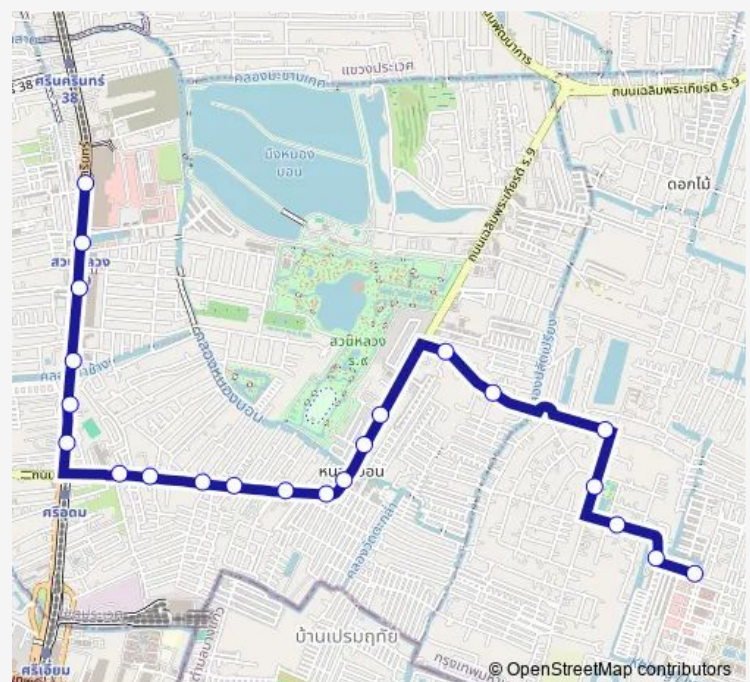

ซอยเฉลิมพระเกียรติ 35; Soi Chaloeprakiat 35

ตรงข้ามวัดตะกล้า; Wat Ta Klam (Opposite)

ซอยเฉลิมพระเกียรติ 39; Soi Chaloeprakiat 39

ศูนย์ก่อสร้างบูรณะถนน 3; Construction and Maintenance Center Road 3

จุดขึ้นลง;visual stop

จุดขึ้นลง;visual stop

จุดขึ้นลง;visual stop

จุดขึ้นลง;visual stop

Route schedule

จุดขึ้นลง;visual stop — จุดขึ้นลง;visual stop

Monday	00:00
Tuesday	00:00
Wednesday	00:00
Thursday	00:00
Friday	00:00
Saturday	00:00
Sunday	00:00

Route info

Direction: จุดขึ้นลง;visual stop

Stops: 22

Trip Duration: 0 hour 42 min

ต.48 — ช่วงห้างสรรพสินค้าซีคอนสแควร์ - มหาวิทยาลัยรามคำแหง วิทยาเขตบางนา; Seacon Square...

จุดขึ้นลง;visual stop

จุดขึ้นลง;visual stop