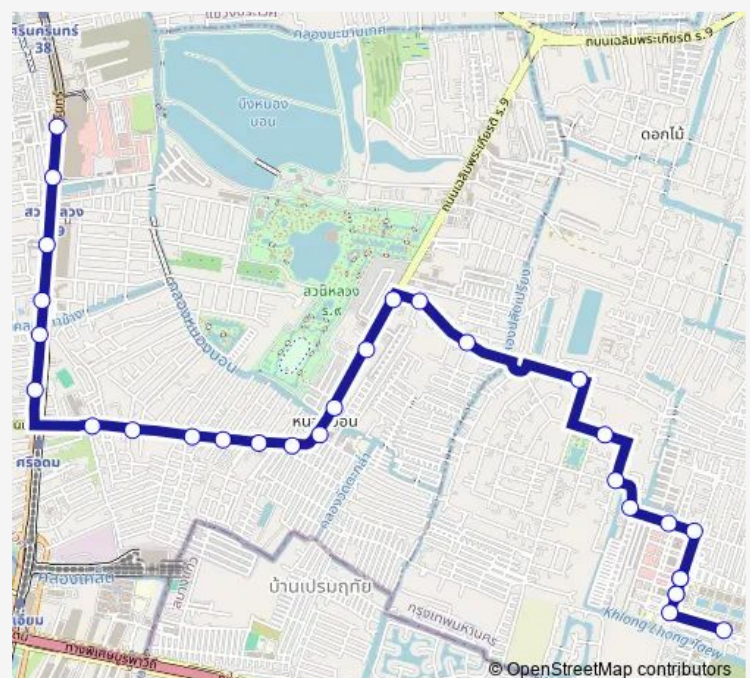

จุดขึ้นลง;visual stop

ซอยเฉลิมพระเกียรติ 28; Soi Chaloem Phra Kiat 28

ตรงข้ามสำนักโยธาบูรณะ 3; Analytical and Research 3 Public Works Office (opposite)

ตรงข้ามโรงพยาบาลสัตว์สวนหลวง; Suan Luang Animal Hospital (Opposite)

วัดตะกล้า; Wat Ta Klam

Route schedule

จุดขึ้นลง;visual stop — จุดขึ้นลง;visual stop

Monday 00:00

Tuesday 00:00

Wednesday 00:00

Thursday 00:00

Friday 00:00

Saturday 00:00

Sunday 00:00

Route info

Direction: จุดขึ้นลง;visual stop

Stops: 30

Trip Duration: 0 hour 58 min

Bus ต.48 — ช่วงมหาวิทยาลัยรามคำแหง วิทยาเขตบางนา - ห้างสรรพสินค้าซีคอนสแควร์; Ramkhamhaeng...

ซอยเฉลิมพระเกียรติ 16;Soi Chaloemphrakiat 16

หลังแยกศรีอุดม;After Si Udom Intersection

ตรงข้ามสำนักงานประกันสังคมพื้นที่ 8;Opposite Social Security Office Area 8

หมู่บ้านสินเก่า;Sin Kao Village

ตรงข้ามพาราไดซ์พาร์ค;Paradise Park (Opposite)

จุดขึ้นลง;visual stop