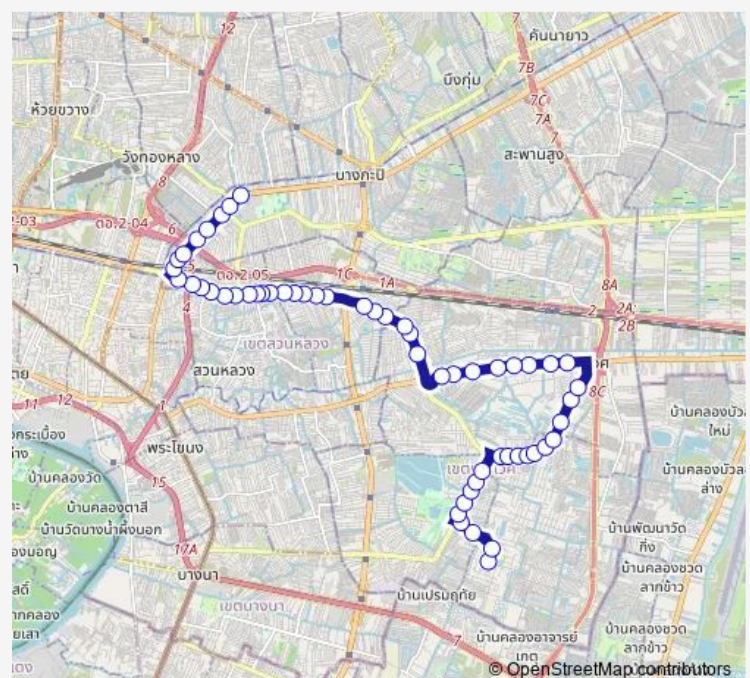

โรงเรียนธรรมมานุรุดสลาม;Thammanurud Salam School

ซอยเฉลิมพระเกียรติ 75;Soi Chaloeprakiat 75

Route schedule

จุดขึ้นลง;visual stop — จุดขึ้นลง;visual stop

Monday 00:00

Tuesday 00:00

Wednesday 00:00

Thursday 00:00

Friday 00:00

Saturday 00:00

Sunday 00:00

Route info

Direction: จุดขึ้นลง;visual stop

Stops: 56

Trip Duration: 1 hour 22 min

■ ต.48 — มหาวิทยาลัยรามคำแหง วิทยาเขตบางนา - มหาวิทยาลัยรามคำแหง;Ramkhamhaeng University,Bangna...