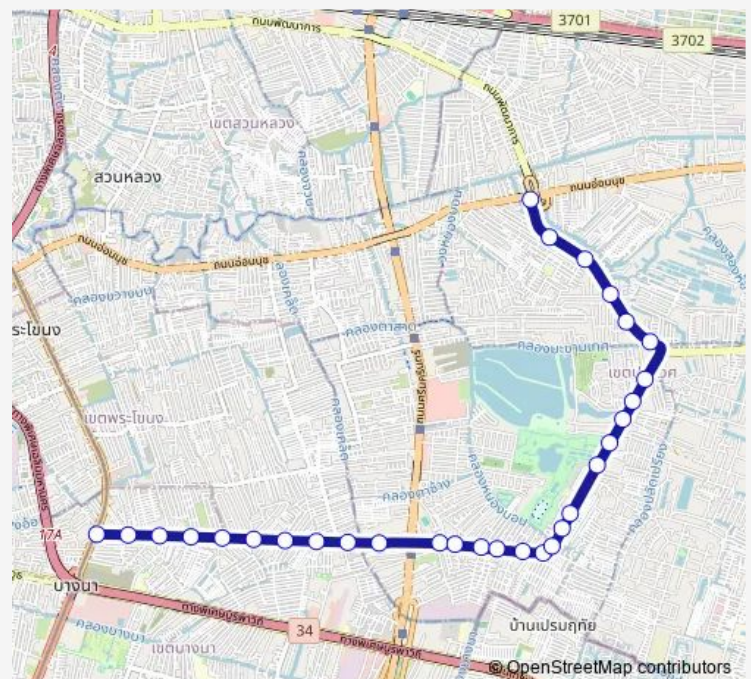

ศูนย์ก่อสร้างบูรณะถนน 3;Construction and Maintenance Center Road 3

ตรงข้ามซอยเฉลิมพระเกียรติ 28;Soi Chaloeprakiat 28 (Opposite)

Route schedule

จุดขึ้นลง;visual stop — จุดขึ้นลง;visual stop

Monday 00:00

Tuesday 00:00

Wednesday 00:00

Thursday 00:00

Friday 00:00

Saturday 00:00

Sunday 00:00

Route info

Direction: จุดขึ้นลง;visual stop

Stops: 30

Trip Duration: 0 hour 58 min

ต.48 — ช่วงสุขุมวิท 103 - ประเวศ; Sukhumvit 103 - Prawet

หน้าสวนหลวง ร.9 ตรงข้ามบริษัทพัฒนกล;Suan Luang Rama 9

ตรงข้ามร้านอาหารเรือนพระยา;Ruan Phraya Restaurant (Opposite)

ตรงข้ามโครมโตโยต้าสวนหลวง;Soi Chaloeprakiat 45