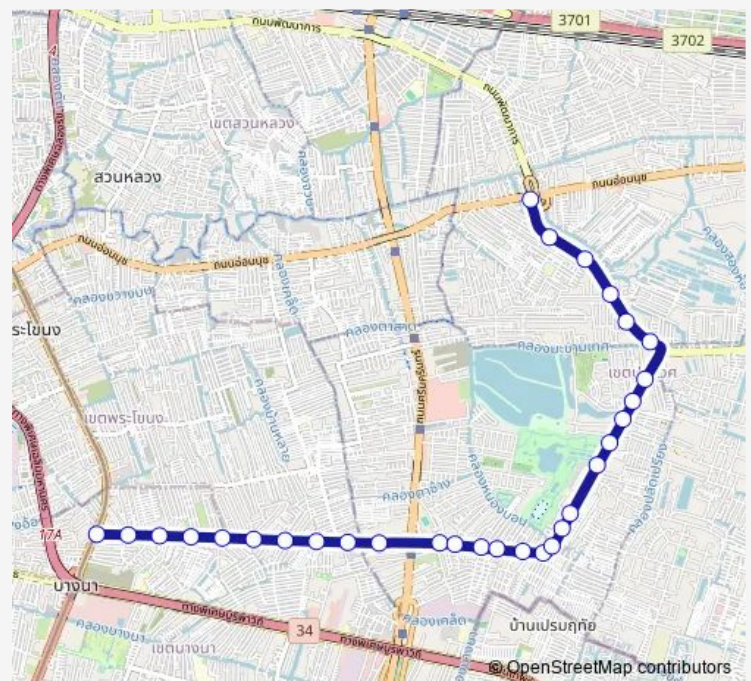

ศูนย์ก่อสร้างบูรณะถนน 3;Construction and Maintenance Center Road 3

ตรงข้ามซอยเฉลิมพระเกียรติ 28;Soi Chaloeprakiat 28 (Opposite)

Route schedule

จุดขึ้นลง;visual stop — จุดขึ้นลง;visual stop

Monday 00:00

Tuesday 00:00

Wednesday 00:00

Thursday 00:00

Friday 00:00

Saturday 00:00

Sunday 00:00

Route info

Direction: จุดขึ้นลง;visual stop

Stops: 30

Trip Duration: 0 hour 58 min

ต.48 — ช่วงสุขุมวิท 103 - ประเวศ;Sukhumvit 103 - Prawet

หน้าสวนหลวง ร.9 ตรงข้ามบริษัทพัฒนกล;Suan Luang Rama 9

ตรงข้ามร้านอาหารเรือนพระยา;Ruan Phraya Restaurant (Opposite)

ตรงข้ามโครมโตโยต้าสวนหลวง;Soi Chaloeprakiat 45