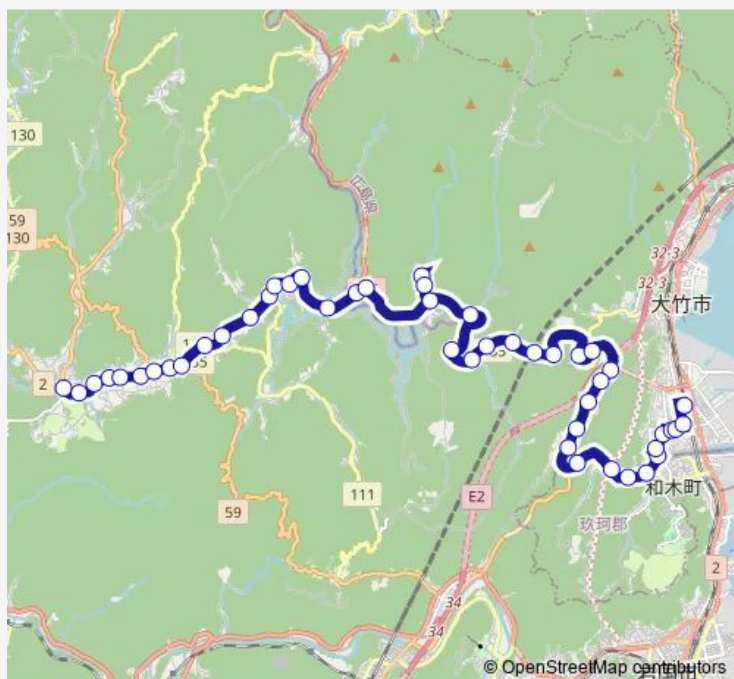

Direction

大竹駅 — 美和総合支所

46 stops

[Open route schedule](#)

- 大竹駅
- 青木住宅
- 大竹支所
- 大竹本町
- 大竹中学校
- 大竹小学校
- 大和橋
- 大竹中町
- 大竹上市
- 薬師寺前
- 下中津原
- 中津原
- 早瀬が迫
- 下木野
- 上木野
- 上木野宮前
- 防鹿
- 前淵渡
- 穂仁原
- 平瀬
- 比作

Route schedule

大竹駅 — 美和総合支所

Monday	07:12
Tuesday	07:12
Wednesday	07:12
Thursday	07:12
Friday	07:12
Saturday	—
Sunday	—

Route info

Direction: 大竹駅

Stops: 46

Trip Duration: 0 hour 47 min

■ 坂上線

小川津橋

下安条

深瀬

八丁

弥栄ダム

後飯谷

弥栄大橋

百合谷口

岸根

Tuesday 06:16-17:29

Wednesday 06:16-17:29

Thursday 06:16-17:29

Friday 06:16-17:29

Saturday 07:04-17:24

Sunday 07:04-17:24

Route info

Direction: 鮎谷