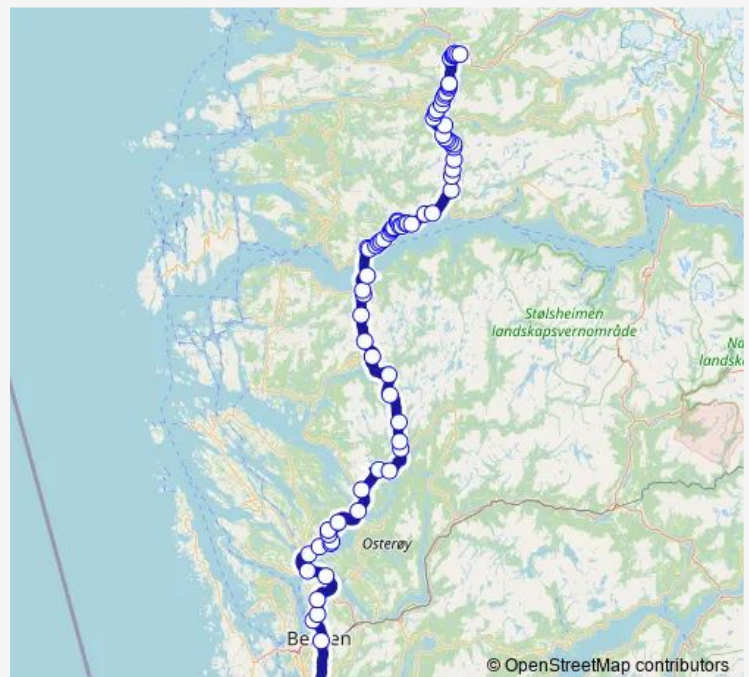

Leknes E39

Hillesvåg E39

Hjelmås E39

Eikanger bru

Ostereidet senter

Andås kryss

Eikefet

Vikanes

Friday 08:00-19:15

Saturday 09:25-16:30

Sunday 11:55-19:15

Route info

Direction: Bergen lufthavn

Stops: 77

Trip Duration: 4 hour 15 min

■ NW431 — Fjordekspressen

BusMaps

Gamlesæter

Dyrkolbotn kryss

Nedre Storavatn

Matre

Haugsvær kryss

Kringla

Instefjord