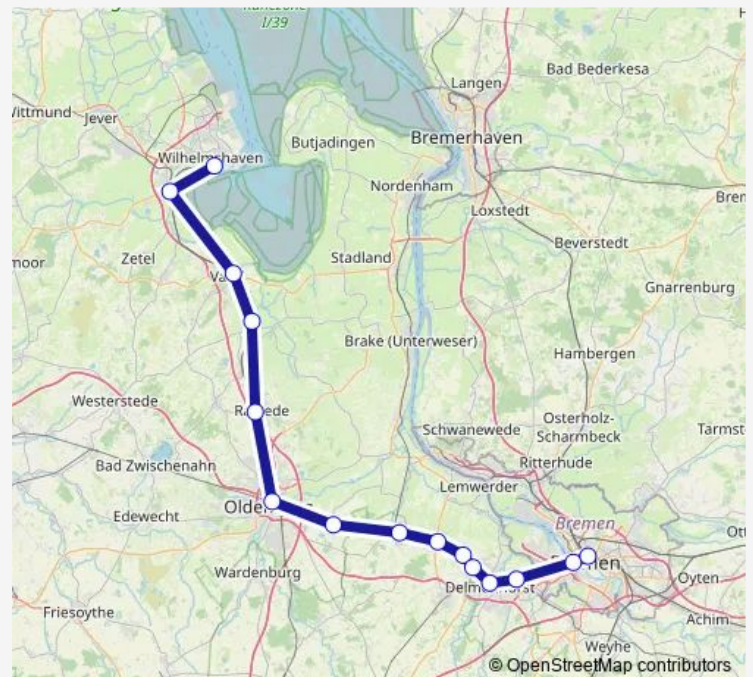

### Direction

Bad Zwischenahn — Bremen Hbf

12 stops

[Open route schedule](#)

Bad Zwischenahn

Oldenburg-Wechloy

Oldenburg(Oldb) Hbf

Wüstring

Hude(Oldb)

Bookholzberg

Schierbrok

Hoykenkamp

Delmenhorst

Heidkrug

Bremen Neustadt

Bremen Hbf

### Route schedule

Bad Zwischenahn — Bremen Hbf

Monday 04:04-23:45

Tuesday 04:04-23:45

Wednesday 04:04-23:45

Thursday 04:04-23:45

Friday 04:04-23:45

Saturday 01:05-23:45

### Route info

Direction: Bad Zwischenahn

Stops: 12

Trip Duration: 0 hour 59 min

■ RS3

BusMaps