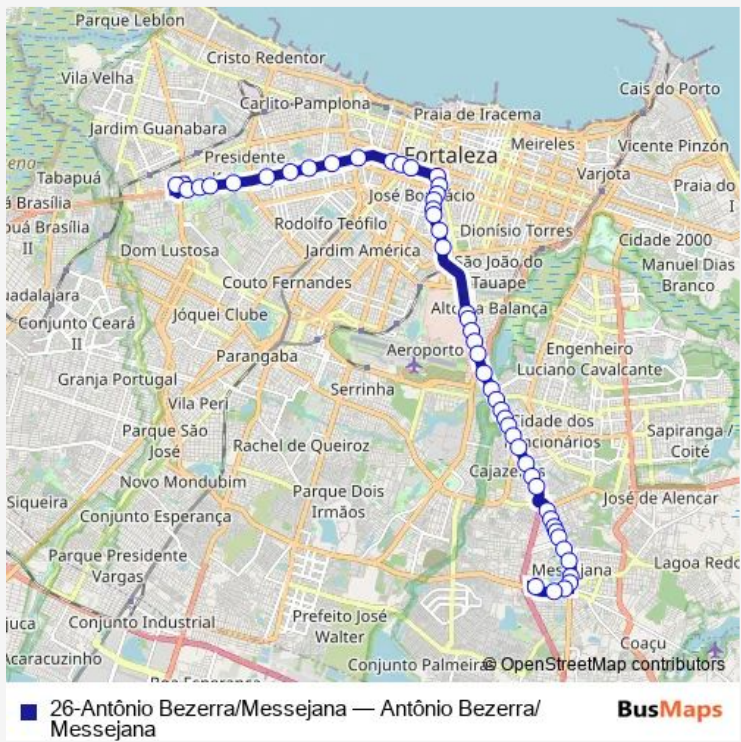

# Bus 26-Antônio Bezerra/Messejana Antônio Bezerra/Messejana

[Go to website](#)

**Direction**  
 Praça Terminal Antonio Bezerra, Sn — Praça Terminal Messejana, Sn

50 stops

[Open route schedule](#)

- Praça Terminal Antonio Bezerra, Sn
- Travessa DOR Catunda Gondim, 27
- Avenida MIT Hull, 4261
- Avenida MIT Hull, 4025
- Avenida Mister Hull, Sn
- Avenida Mister Hull, Sn
- Bezerra DE Menezes, 2226
- Bezerra DE Menezes, 1606
- Bezerra DE Menezes, 1084
- Avenida Bezerra DE Menezes, 450
- Estação Otavio Bonfim, 384
- RUA Meton DE Alencar, 1284
- RUA Meton DE Alencar, 1713
- RUA Meton DE Alencar, 777
- RUA Meton DE Alencar, 77
- Avenida Aguanambi, 94
- Estação Jornal O Povo, S/Nº
- Avenida Aguanambi, 90
- Estação Matos Serra II, S/Nº
- Avenida Aguanambi, 899

Route schedule  
 Praça Terminal Antonio Bezerra, Sn — Praça Terminal Messejana, Sn

Monday	04:20-23:20
Tuesday	04:20-23:20
Wednesday	04:20-23:20
Thursday	04:20-23:20
Friday	04:20-23:20
Saturday	04:20-23:30
Sunday	04:20-23:27

**Route info**

Direction: Praça Terminal Antonio Bezerra, Sn

Stops: 50

Trip Duration: 1 hour 10 min

Estação Pergentino Ferreira, S/Nº

Avenida Aguanambi, 1700

Rodovia BR 116, S/R

Rodovia BR 116, 5823

## Route info

Direction: Praça Terminal Messejana, Sn

Stops: 54

Trip Duration: 1 hour 8 min

Rodovia BR 116, Sn

Rodovia BR 116, S/R

Rodovia BR 116, 5823

Rodovia BR 116, 5239