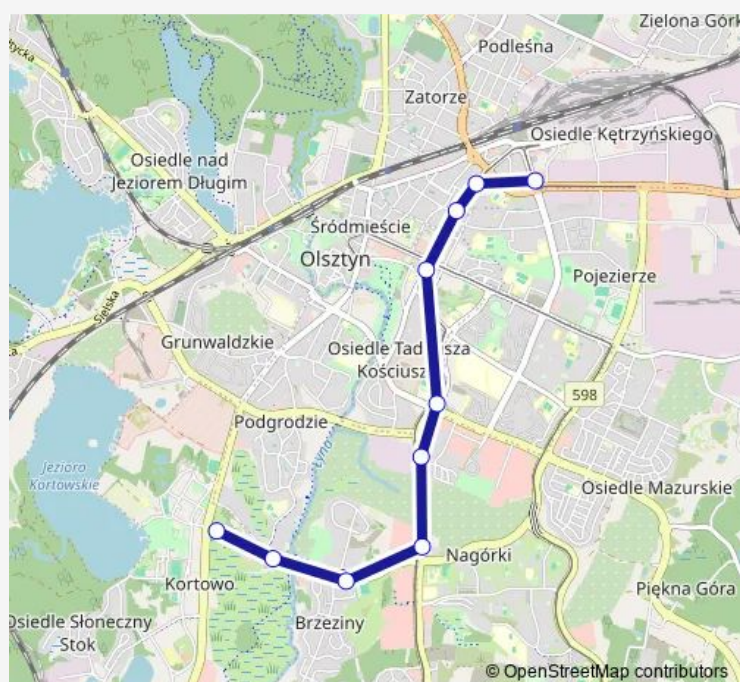

Direction

Uniwersytet-Prawocheńskiego (Tuwima) — Dworzec Główny (Dworcowa)

10 stops

[Open route schedule](#)

Uniwersytet-Prawocheńskiego (Tuwima)

Uniwersytet-Pływalnia (Tuwima)

Pozorty (Tuwima)

Galeria Warmińska (Sikorskiego)

Dywizjonu 303 (Sikorskiego)

Pstrowskiego-Sikorskiego (Obiegowa)

Skwer Wakara (Kościuszki)

Filharmonia (Kościuszki)

Kętrzyńskiego (Kościuszki)

Dworzec Główny (Dworcowa)

Route schedule

Uniwersytet-Prawocheńskiego (Tuwima) — Dworzec Główny (Dworcowa)

Monday	05:43-16:21
Tuesday	05:43-16:21
Wednesday	05:43-16:21
Thursday	05:43-16:21
Friday	05:43-16:21
Saturday	—
Sunday	—

Route info

Direction: Uniwersytet-Prawocheńskiego (Tuwima)

Stops: 10

Trip Duration: 0 hour 19 min

Direction

Dworzec Główny (pl. Konstytucji 3 Maja) — Uniwersytet-Prawocheńskiego (Warszawska)

10 stops

[Open route schedule](#)

Dworzec Główny (pl. Konstytucji 3 Maja)

Kętrzyńskiego (Kościuszki)

Filharmonia (Kościuszki)