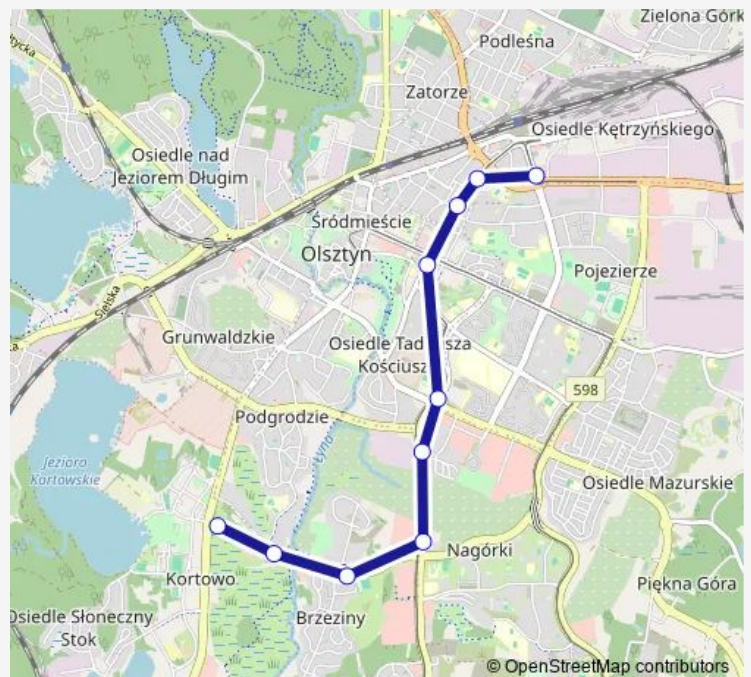

Direction

Uniwersytet-Prawocheńskiego (Tuwima) — Dworzec Główny (Dworcowa)

10 stops

[Open route schedule](#)

Uniwersytet-Prawocheńskiego (Tuwima)

Uniwersytet-Pływalnia (Tuwima)

Pozorty (Tuwima)

Galeria Warmińska (Sikorskiego)

Dywizjonu 303 (Sikorskiego)

Pstrowskiego-Sikorskiego (Obiegowa)

Skwer Wakara (Kościuszki)

Filharmonia (Kościuszki)

Kętrzyńskiego (Kościuszki)

Dworzec Główny (Dworcowa)

Route schedule

Uniwersytet-Prawocheńskiego (Tuwima) — Dworzec Główny (Dworcowa)

Monday 05:43-16:21

Tuesday 05:43-16:21

Wednesday 05:43-16:21

Thursday 05:43-16:21

Friday 05:43-16:21

Saturday —

Sunday —

Route info

Direction: Uniwersytet-Prawocheńskiego (Tuwima)

Stops: 10

Trip Duration: 0 hour 19 min

Direction

Dworzec Główny (pl. Konstytucji 3 Maja) — Uniwersytet-Prawocheńskiego (Warszawska)

10 stops

[Open route schedule](#)