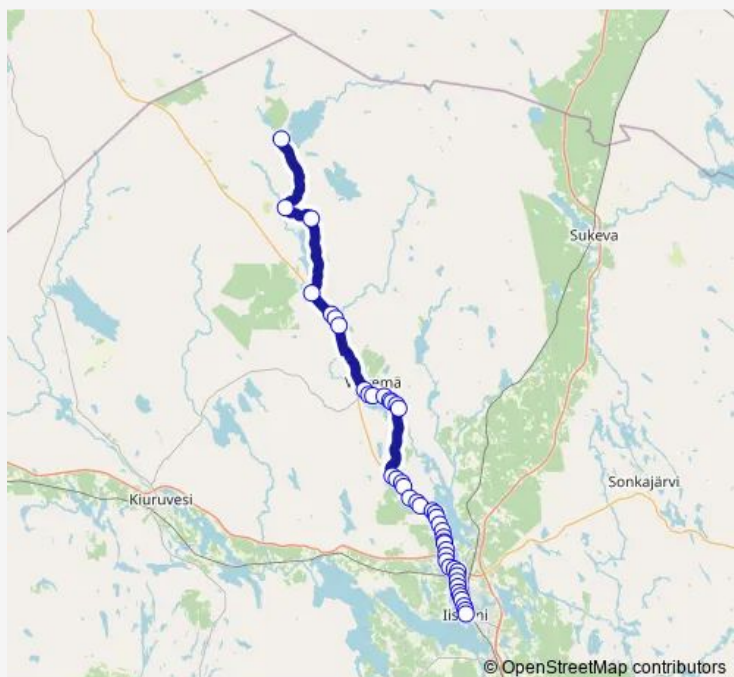

Route schedule

Nissilä — Iisalmi linja-autoasema

Monday	06:15
Tuesday	06:15
Wednesday	06:15
Thursday	06:15
Friday	06:15
Saturday	—
Sunday	—

Route info

Direction: Nissilä

Stops: 45

Trip Duration: 1 hour 10 min

■ Nissilä - Iisalmi linja-autoasema

Lahtiluomantie, E

Iiranta, E

Kettula (Iisalmi), E

Partala (Iisalmi), E

Iirannanraitti, E

Ihala, E

Kattaala, E