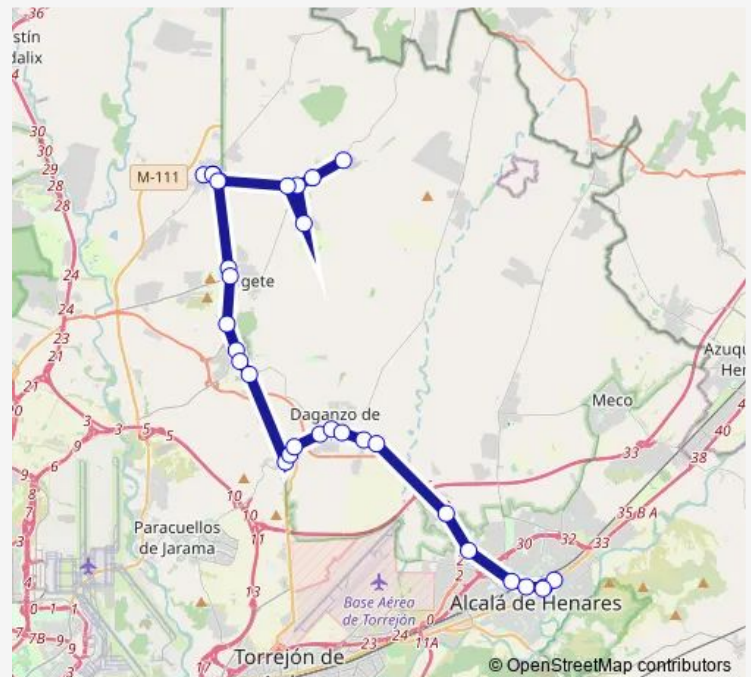

Daganzo - Avda Industria 1

Daganzo - C/ Rubens 14

Route schedule

Valdeolmos Urb Consol — Alcala De Henares

Monday 08:00-20:30

Tuesday 08:00-20:30

Wednesday 08:00-20:30

Thursday 08:00-20:30

Friday 08:00-20:30

Saturday —

Sunday —

Route info

Direction: Valdeolmos Urb Consol

Stops: 31

Trip Duration: 1 hour 5 min

Ctra Alcala M-108 N 13

Ctra M-108 - P Ind Los Frailes

Ctra.M118-El Globo

Alcala - Ctra de Daganzo S/N

Ctra.Daganzo-Pza.Panamá

Alcala - Glorieta del Chorillo

Torrelaguna-Parroquia

Via Complutense-Ribera

Alcala - Via Complutense 78

Direction: Alcala De Henares

Stops: 30

Trip Duration: 1 hour 5 min

Urb Mirabal - Avda la Paz 22

Alalpardo - C/ San Sebastian 5

Alalpardo - Martin Alvarez 8

Ctra Algete-Casar M-123 N 6000

Valdeolmos Urb Consol