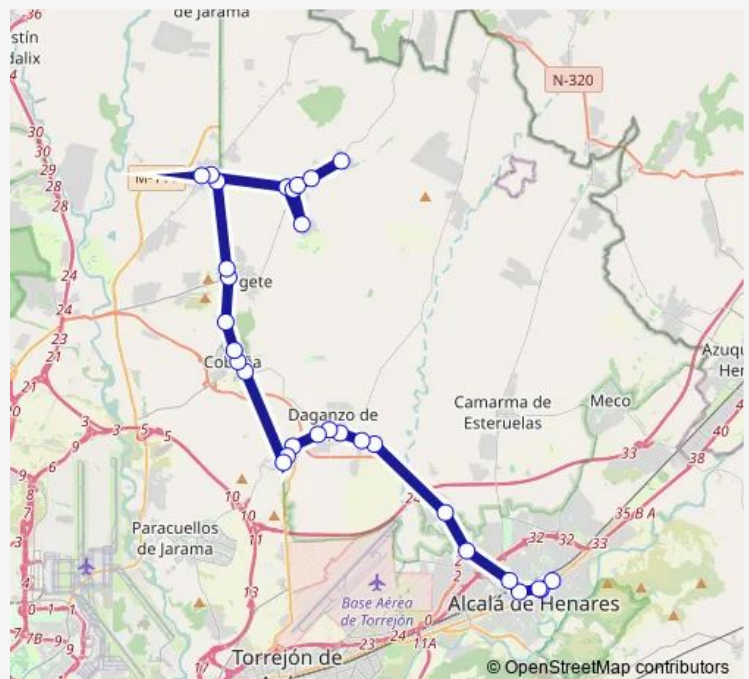

Algete - C/ Santa Teresa Jesus

Route schedule

Alcala De Henares — Valdeolmos Urb Consol

Monday 06:40-19:10

Tuesday 06:40-19:10

Wednesday 06:40-19:10

Thursday 06:40-19:10

Friday 06:40-19:10

Saturday —

Sunday —

Route info

Direction: Alcala De Henares

Stops: 30

Trip Duration: 1 hour 5 min

■ ALSA - 254 Vdoalc — 254 Valdeolmos-F Saz-Alcala

Fuente Saz - Yervas Dulces 18

Fuente Saz - c/ Talamanca 5

Fuente Saz - Avda del Pilar 19

Alalpardo - C/ Fuente el Saz 1

Urb Mirabal - Avda la Paz 22

Alalpardo - C/ San Sebastian 5

Alalpardo - Martin Alvarez 8

Ctra Algete-Casar M-123 N 6000