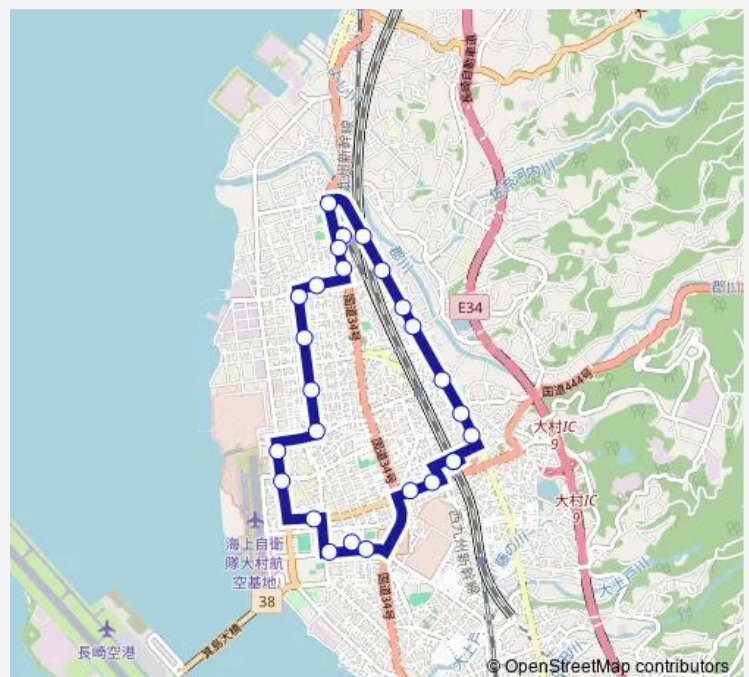

09:00-15:00

Sunday

09:00-15:00

Route info

Direction: 新大村駅2番のりば

Stops: 26

Trip Duration: 0 hour 38 min

■ NI北部循環左回り — NI北部循環左回り車両基地駅・富の原;市民病院