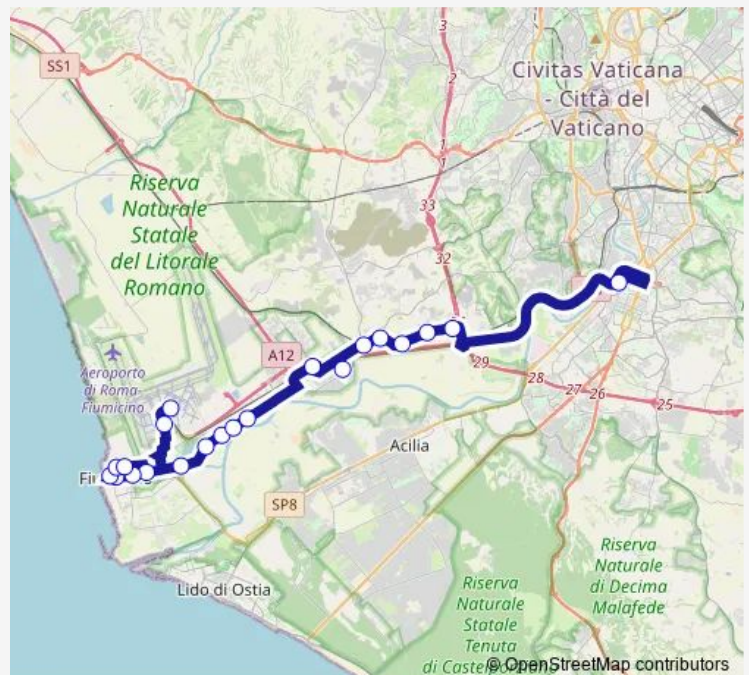

**Direction**

Fiumicino | Aeroporto (Terminal 1) # f10921 — Roma | EUR Magliana (Metro B) # f11034

21 stops

[Open route schedule](#)

- Fiumicino | Aeroporto (Terminal 1) # f10921
- Fiumicino | Aeroporto (Finanza) # f10923
- Fiumicino | Via Portuense Via Coccia di Morto # f10938
- Fiumicino | Largo Delfini (Comune) # f10939
- Fiumicino | Via Torre Clementina # f11054
- Fiumicino | Via Canale # f11055
- Fiumicino | Via Foce Micina Via Canale # f11056
- Fiumicino | Via Foce Micina Via Serbatoi # f11057
- Fiumicino | Via Portuense (Cimitero) # f11015
- Fiumicino | Lago di Traiano # f11016
- Fiumicino | Via Portuense (Scuola Materna) # f11017
- Fiumicino | Via Portuense, 2044 # f11018
- Fiumicino | Via Portuense Via Collettori # f11019
- Staz FS Fiera di Roma # f10231
- Roma | Via Eiffel (Fiera di Roma) # f000023
- Roma | via Portuense Ponte Galeria # f11026
- Roma | Via Magliana Via Portuense # f11028
- Roma | Via Magliana (Chiavichetta) # f11029
- Roma | Via Magliana (Casale del Merlo) # f11031
- Roma | Via Magliana (GRA) # f11032
- Roma | EUR Magliana (Metro B) # f11034

Route schedule

Fiumicino | Aeroporto (Terminal 1) # f10921 — Roma | EUR Magliana (Metro B) # f11034

Monday	05:55-21:00
Tuesday	05:55-21:00
Wednesday	05:55-21:00
Thursday	05:55-21:00
Friday	05:55-21:00
Saturday	—
Sunday	—

Route info

Direction: Fiumicino | Aeroporto (Terminal 1) # f10921

Stops: 21

Trip Duration: 0 hour 55 min

Bus time schedules and route maps are available in an offline PDF at [busmaps.com](https://busmaps.com). Use the [busmaps.com](https://busmaps.com) website to see live bus times, train schedule or subway schedule, and step-by-step directions for all public transit in Fiumicino

The schedule is provided in the local timezone. Times with "(+1)" indicate departures on the next day.

PDF file created on 2025-01-16

2024 BusMaps.com - All Rights Reserved