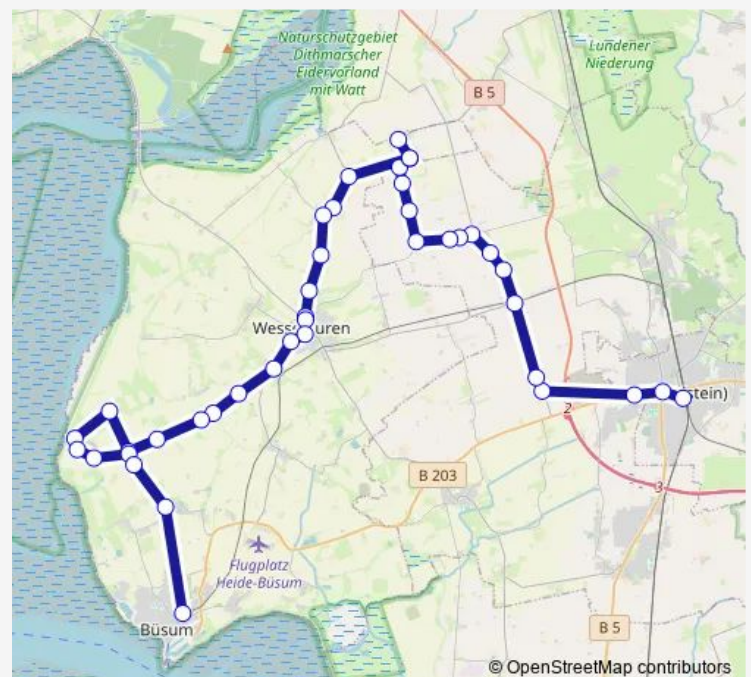

Schülp (Dith), Zu Norden, Mast 2l

Schülp (Dith), Hauptstraße, Mast 2o

### Route schedule

Heide, Bahnhof, Mast 1=6r — Büsum, Zob, Mast 1=6r

Monday 21:10

Tuesday 21:10

Wednesday 21:10

Thursday 21:10

Friday 21:10

Saturday 07:10-21:10

### Route info

Direction: Heide, Bahnhof, Mast 1=6r

Stops: 41

Trip Duration: 1 hour 14 min

■ 2612ru

Schülp (Dith), Schülperhalbweg, Mast 2l

Wesselburen, Flandern, Mast 2l

Wesselburen, Schulzentrum, Mast 1=2o

## Route info

Direction: Büsum, Hafen, Mast 1r

Stops: 42

Trip Duration: 1 hour 23 min

Strübbel, Wendeplatz, Mast 1=2u

Strübbel, Mast 2l

Tödienwisch, Abzw., Mast 2l

Tödienwisch II, Mast 2l