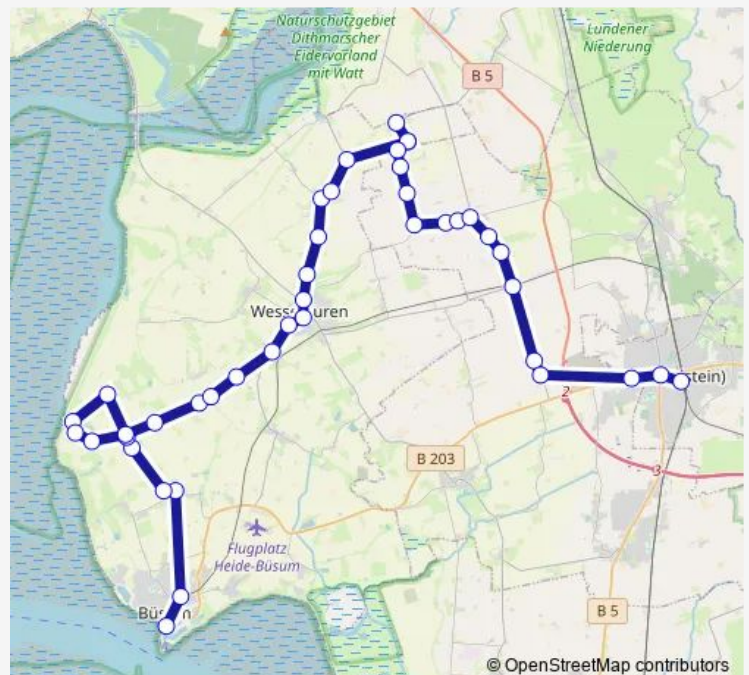

Westerkoog, Gehöft Annies, Mast 1l

Westerkoog, Einfahrt, Mast 2u

Hedwigenkoog, Conventhaus, Mast 7l

Hedwigenkoog, Lundchaussee, Mast 2u

Hedwigenkoog, Schwalkenstrom, Mast 1o

Unterschaar, Mast 2u

Fahrengreth, Mast 1o

Süderdeich, Hauptstraße, Mast 2u

Wesselburen, Lollfuß, Mast 2r

Wesselburen, Neuer Markt, Mast 2u

Wesselburen, Schulzentrum, Mast 1=2o

Wesselburen, Flandern, Mast 1r

Schülp (Dith), Schülperhalbweg, Mast 1r

Route schedule

Büsum, Hafen, Mast 1r — Heide, Bahnhof, Mast 1=6r

Monday 06:35-21:35

Tuesday 06:35-21:35

Wednesday 06:35-21:35

Thursday 06:35-21:35

Friday 06:35-21:35

Saturday 06:35-21:35

Sunday 09:35-15:35

Route info

Direction: Büsum, Hafen, Mast 1r

Stops: 42

Trip Duration: 1 hour 23 min

■ 2612RU

BusMaps

Schülp (Dith), Hauptstraße, Mast 2o

Schülp (Dith), Zu Norden, Mast 1r