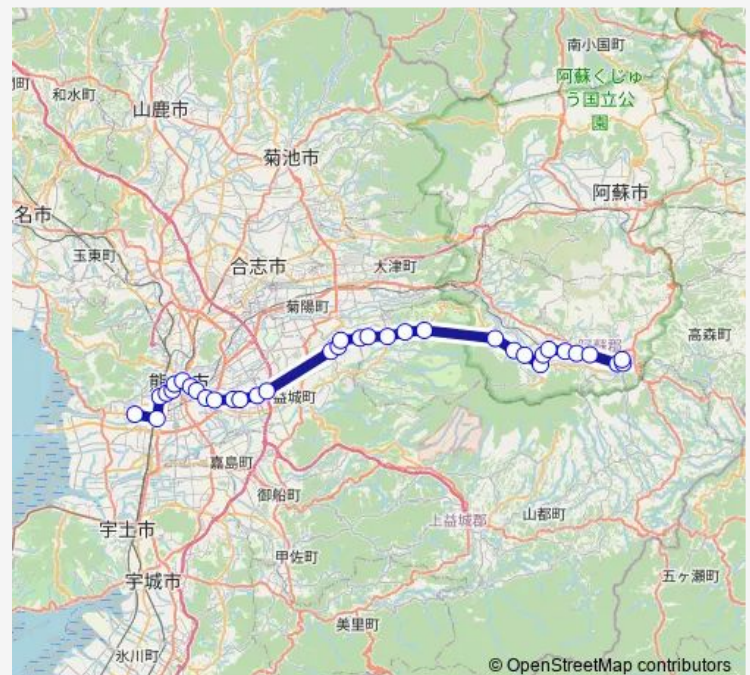

### Route schedule

西部車庫 — 高森駅交流施設

Monday 11:47-18:30

Tuesday 11:47-18:30

Wednesday 11:47-18:30

Thursday 11:47-18:30

Friday 11:47-18:30

Saturday 11:47-18:32

### Route info

Direction: 西部車庫

Stops: 35

Trip Duration: 2 hour 4 min

■ Tm : 西部車庫→空港→高森駅交流施設

BusMaps

風当

萌の里・俵山登山口