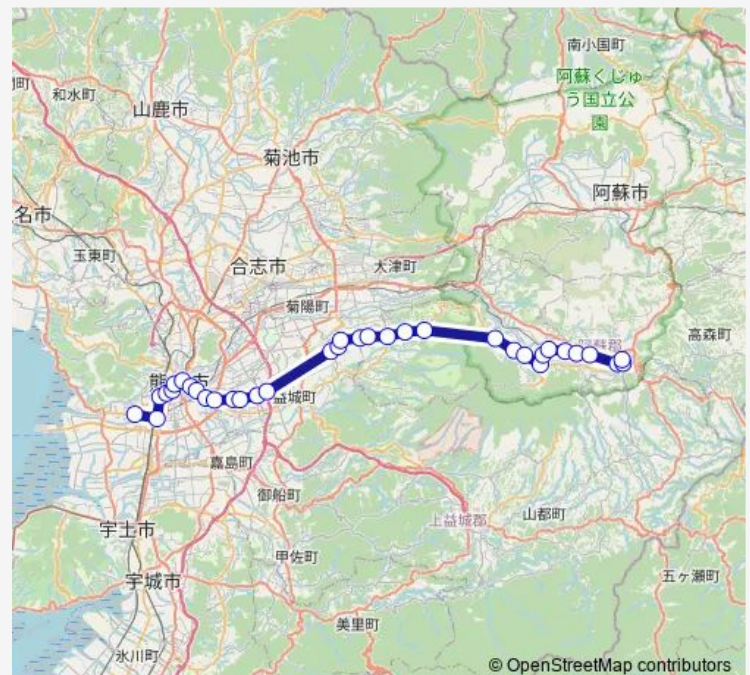

高遊

西原台

西原役場入口

Route schedule

西部車庫 — 高森駅交流施設

Monday 11:47-18:30

Tuesday 11:47-18:30

Wednesday 11:47-18:30

Thursday 11:47-18:30

Friday 11:47-18:30

Saturday 11:47-18:32

Sunday 11:47-18:32

Route info

Direction: 西部車庫

Stops: 35

Trip Duration: 2 hour 9 min

■ Tm : 西部車庫→空港→高森駅交流施設

BusMaps

風当

萌の里・俵山登山口

木の香湯温泉入口

摺尾

J a 久木野給油所横

新村 (久木野)