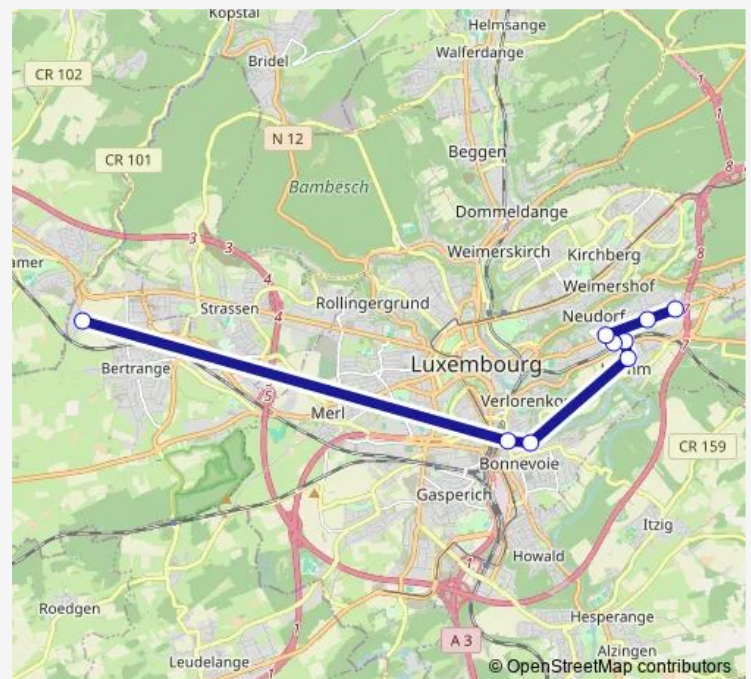

### Direction

LUX Cents, Camille Polfer Quai 2 — BERTRANGE, École européenne

7 stops

[Open route schedule](#)

LUX Cents, Camille Polfer Quai 2

LUX Cents, Trèves

LUX Cents, Kierch

LUX Cents, Fetschebour

LUX Cents, Halte CFL

LUX Bonnevoie, Rotonde

BERTRANGE, École européenne

### Route schedule

LUX Cents, Camille Polfer Quai 2 — BERTRANGE, École européenne

Monday 07:40

Tuesday 07:40

Wednesday 07:40

Thursday 07:40

Friday 07:40

Saturday —

### Route info

Direction: LUX Cents, Camille Polfer Quai 2

Stops: 7

Trip Duration: 0 hour 48 min