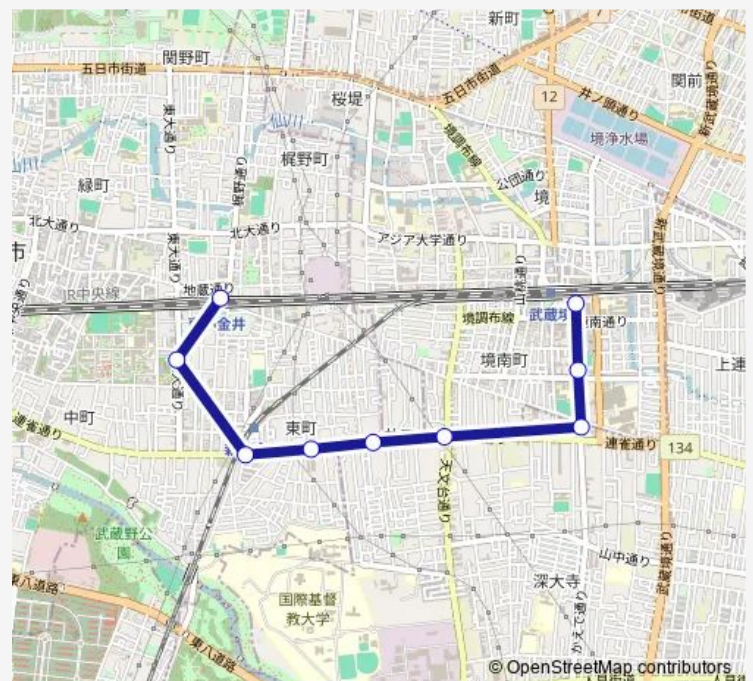

三鷹市境

東町一丁目

新小金井駅

栗山公園前

東小金井駅

Route schedule

武蔵境駅南口 — 東小金井駅

Monday 09:48-20:30

Tuesday 10:00-20:30

Wednesday 09:48-20:30

Thursday 09:48-20:30

Friday 10:00-20:30

Saturday 09:48-20:13

Sunday 09:48-20:13

Route info

Direction: 武蔵境駅南口

Stops: 9

Trip Duration: 0 hour 20 min

Direction

東小金井駅 — 武蔵境駅南口

9 stops

[Open route schedule](#)

東小金井駅

東大通り南

新小金井駅

東町一丁目

三鷹市境

井口新田

井口日赤入口

境南二丁目

武蔵境駅南口

Route schedule