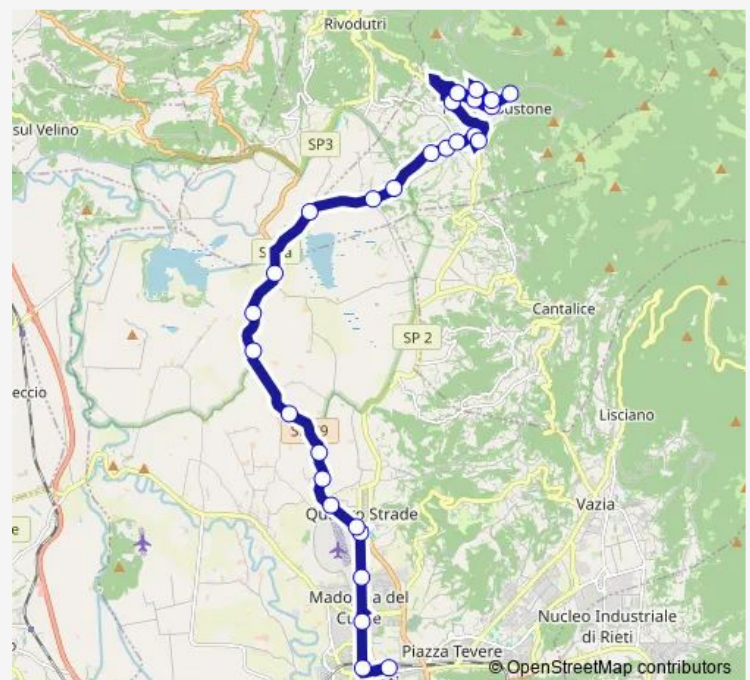

Poggio Bustone | Borgo Colli # f9186

Poggio Bustone | Via Ternana (San Pietro) # f9187

Route schedule

Rieti | Stazione FS Ist. Superiore Principessa di Napoli # f1070 — Poggio Bustone | Piazza Missioni Francescane # f9196

Monday 06:30-14:10

Tuesday 06:30-14:10

Wednesday 06:30-14:10

Thursday 06:30-14:10

Friday 06:30-14:10

Saturday 06:30-10:10

Sunday —

Route info

Direction: Rieti | Stazione FS Ist. Superiore Principessa di Napoli # f1070

Stops: 28

Trip Duration: 0 hour 30 min

Rieti - Poggio Bustone # Ri19a

Poggio Bustone | Borgo San Pietro # f9188

Poggio Bustone | Via Garibaldi (San Pietro) # f9189