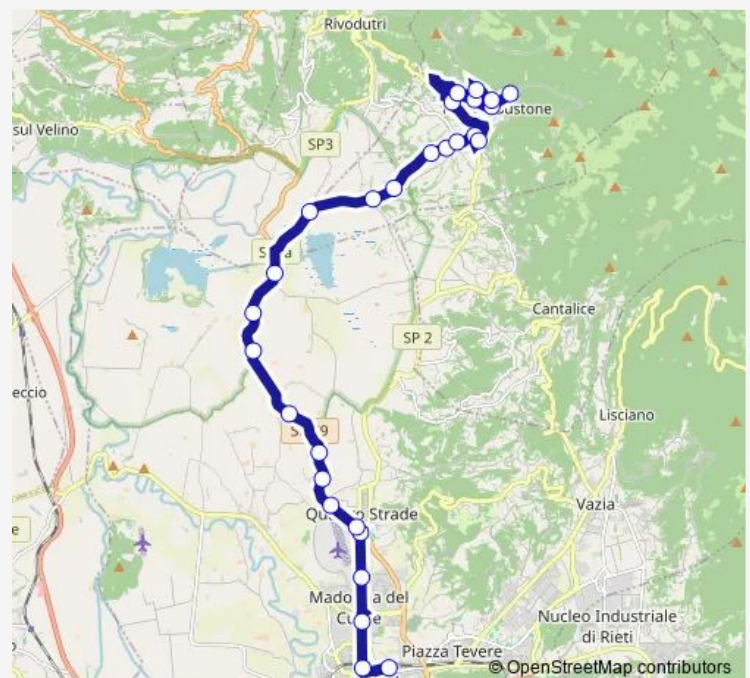

POGGIO BUSTONE | Borgo Colli # f9186

POGGIO BUSTONE | Via Ternana (San Pietro) # f9187

Route schedule

Rieti | Stazione FS Ist. Superiore Principessa di Napoli # f1070 — POGGIO BUSTONE | Piazza Missioni Francescane # f9196

Monday	06:30-14:10
Tuesday	06:30-14:10
Wednesday	06:30-14:10
Thursday	06:30-14:10
Friday	06:30-14:10
Saturday	06:30-10:10
Sunday	—

Route info

Direction: Rieti | Stazione FS Ist. Superiore Principessa di Napoli # f1070

Stops: 28

Trip Duration: 0 hour 30 min

Rieti - Poggio Bustone # Ri19a

POGGIO BUSTONE | Borgo San Pietro # f9188

POGGIO BUSTONE | Via Garibaldi (San Pietro) # f9189

POGGIO BUSTONE | Villa Giovannone # f9190