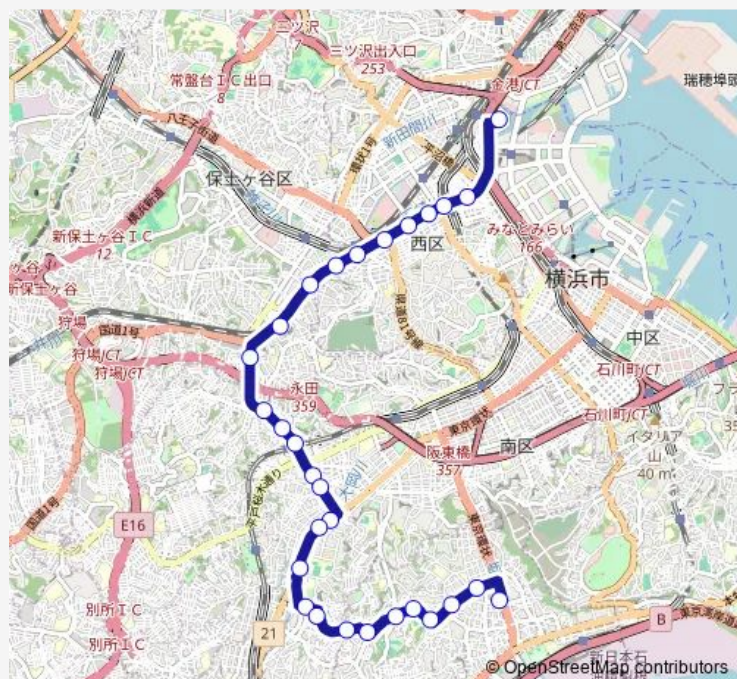

### Direction

滝頭 — 弘明寺

11 stops

[Open route schedule](#)

- 滝頭
- 滝頭地域ケアプラザ前
- 仲之町
- 古泉
- 岡村町
- 天神前
- 仲久保
- 坂上 (磯子区)
- 大岡住宅前
- 藤の木
- 弘明寺

### Route schedule

滝頭 — 弘明寺

Monday	07:52-15:44
Tuesday	07:52-15:44
Wednesday	07:52-15:44
Thursday	07:52-15:44
Friday	07:52-15:44
Saturday	—
Sunday	—

### Route info

Direction: 滝頭

Stops: 11

Trip Duration: 0 hour 17 min