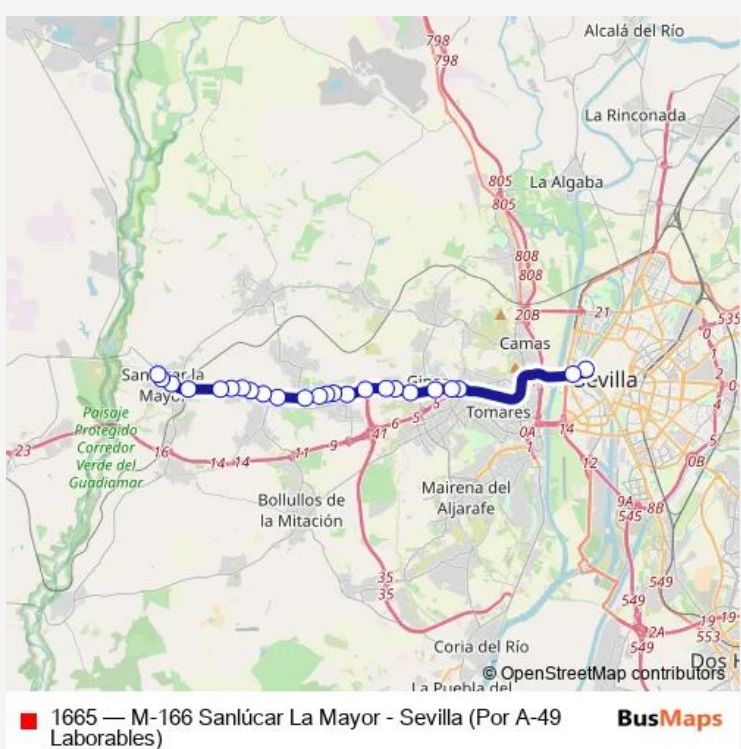

Bus 1665 M-166 Sanlúcar La Mayor - Sevilla (Por A-49 Laborables)

[Go to website](#)

Direction
 Venta La Alegria (Frente) — Plaza De Armas
 26 stops
[Open route schedule](#)

- Venta La Alegria (Frente)
- C/Cristobal Colon (Mercadona)(I)
- Venta Pazo
- Hotel Solucar (I)
- Urb San Bartolome
- Urb El Capricho
- Urb El Tejar (V)
- Colegio Altasierra
- Urb Monasterio
- Monasterio De Loreto
- El Real (Pta Del Hierro)
- Residencial El Jardin
- Plaza De La Cruz
- Hacienda San Antonio (I)
- 1 Semaforo
- Urb Villas Ciudad Jardin Triana (I)
- Urb El Retiro (V)
- Colegio Europa (I)
- Urb Alqueria De Almanzor (Frente)
- Gasolinera Gines (I)
- Meson El Bosque

Route schedule
 Venta La Alegria (Frente) — Plaza De Armas

Monday	08:30-20:00
Tuesday	08:30-20:00
Wednesday	08:30-20:00
Thursday	08:30-20:00
Friday	08:30-20:00
Saturday	—
Sunday	—

Route info
 Direction: Venta La Alegria (Frente)
 Stops: 26
 Trip Duration: 0 hour 38 min

Venta La Alegria Sanlucar M. (V)

Route schedule

Plaza De Armas — Venta La Alegria Sanlucar M. (V)

Monday 07:00-19:30

Tuesday 07:00-19:30

Wednesday 07:00-19:30

Thursday 07:00-19:30

Friday 07:00-19:30

Saturday —

Sunday —

Route info

Direction: Plaza De Armas

Stops: 24

Trip Duration: 0 hour 36 min

1665 Bus time schedules and route maps are available in an offline PDF at busmaps.com. Use the busmaps.com website to see live bus times, train schedule or subway schedule, and step-by-step directions for all public transit in Espartinas