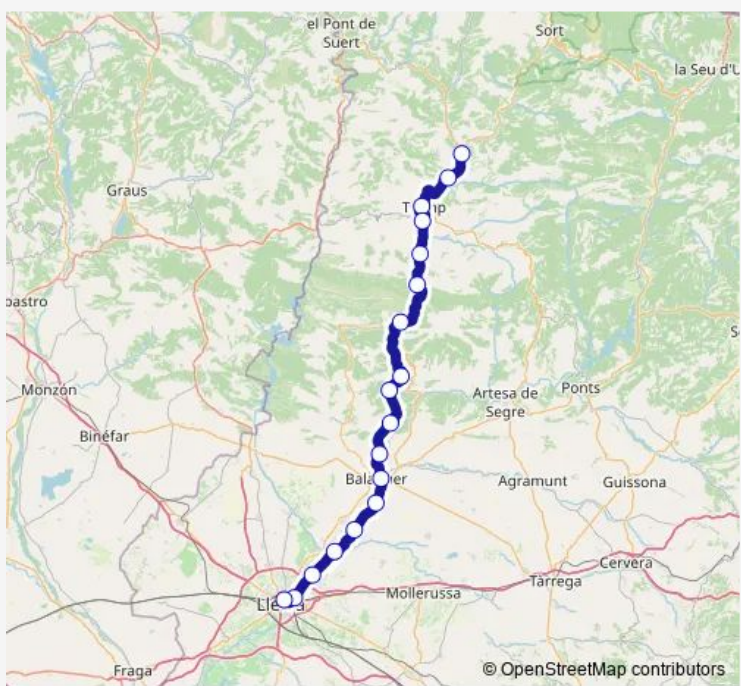

Rail RI2 Lleida - La Pobla

[Go to website](#)

Direction
 La Pobla de Segur — Lleida
 18 stops
[Open route schedule](#)

- La Pobla de Segur
- Salàs de Pallars
- Tremp
- Palau de Noguera
- Guardia de Tremp
- Cellers-Llimiana
- Àger
- Santa Linya
- Vilanova de la Sal
- St. Llorenç de Montgai
- Gerb
- Balaguer
- Vallfogona de Balaguer
- Térmens
- Vilanova de la Barca
- Alcoletge
- Polígon industrial del Segre
- Lleida

Route schedule
 La Pobla de Segur — Lleida

Monday	06:53-19:46
Tuesday	06:53-19:46
Wednesday	06:53-19:46
Thursday	06:53-19:46
Friday	06:53-21:46
Saturday	10:08-19:21
Sunday	10:08-19:00

Route info
 Direction: La Pobla de Segur
 Stops: 18
 Trip Duration: 1 hour 33 min

Direction

Lleida — La Pobla de Segur

18 stops

[Open route schedule](#)

Lleida
Polígon industrial del Segre
Alcoletge
Vilanova de la Barca
Térmens
Vallfogona de Balaguer
Balaguer
Gerb
St. Llorenç de Montgai
Vilanova de la Sal
Santa Linya
Àger
Cellers-Llimiana
Guardia de Tremp
Palau de Noguera
Tremp
Salàs de Pallars
La Pobla de Segur

Route schedule

Lleida — La Pobla de Segur

Monday	04:59-17:30
Tuesday	04:59-17:30
Wednesday	04:59-17:30
Thursday	04:59-17:30
Friday	04:59-19:25
Saturday	07:47-17:05
Sunday	07:47-17:05

Route info

Direction: Lleida