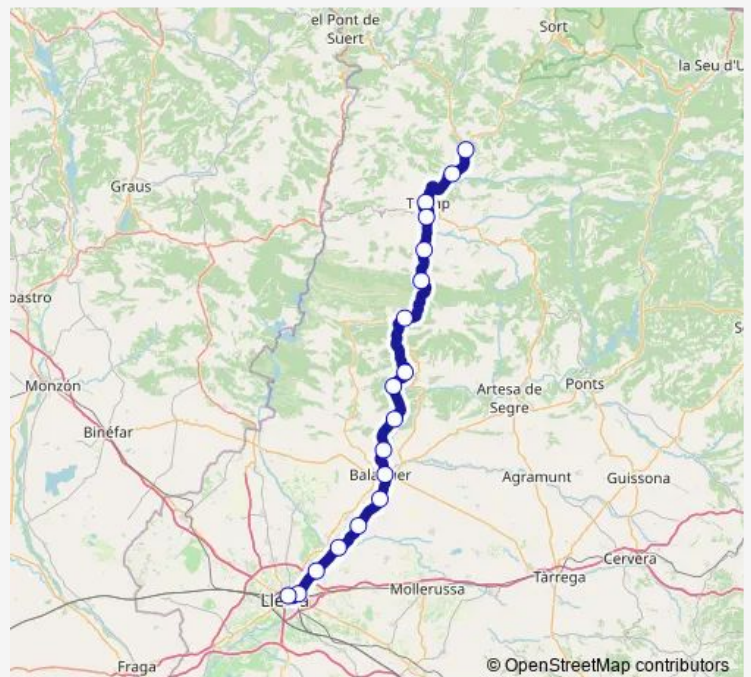

Route schedule

La Pobla de Segur — Lleida

Monday 06:53-19:46

Tuesday 06:53-19:46

Wednesday 06:53-19:46

Thursday 06:53-19:46

Friday 06:53-21:46

Saturday 10:08-19:21

Sunday 10:08-19:00

Route info

Direction: La Pobla de Segur

Stops: 18

Trip Duration: 1 hour 33 min

RL2 — Lleida - La Pobla

Direction

Lleida — La Pobla de Segur

18 stops

[Open route schedule](#)

Lleida

Polígon industrial del Segre

Alcoletge

Vilanova de la Barca

Térmens

Vallfogona de Balaguer

Wednesday 04:59-17:30

Thursday 04:59-17:30

Friday 04:59-19:25

Saturday 07:47-17:05

Sunday 07:47-17:05

Route info

Direction: Lleida

Stops: 18