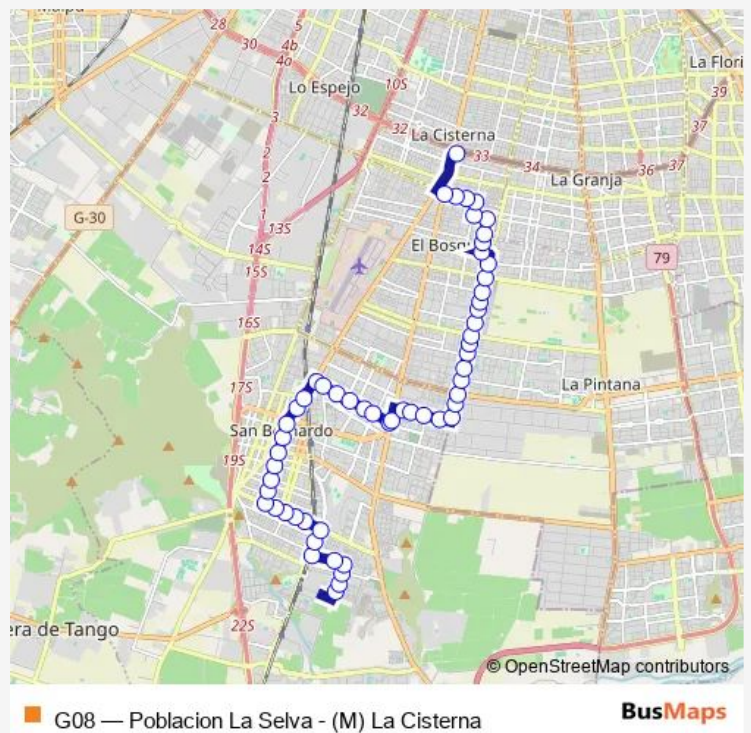

Bus G08 Poblacion La Selva - (M) La Cisterna

[Go to website](#)

Direction

Pg204-Parada 6 / (M) La Cisterna — PG1452-Rinconada de Nos / esq. Pedro Videla

63 stops

[Open route schedule](#)

- Pg204-Parada 6 / (M) La Cisterna
- Pg290-Vicuña Mackenna / esq. Santa Josefina
- Pg291-Vicuña Mackenna / esq. San Miguel
- Pg292-Vicuña Mackenna / esq. J. Covarrubias
- Pg293-Vicuña Mackenna / esq. Patricio Lynch
- Pg294-Vicuña Mackenna / esq. Nueva Oriente
- Pg957-Nueva Oriente / esq. Torreblanca
- Pg958-Nueva Oriente / esq. Manuel Bulnes
- Pg959-Nueva Oriente / esq. Yavar
- Pg960-Nueva Oriente / esq. Laura León Coloma
- Pg961-Nueva Oriente / esq. Los Aviadores
- Pg299-Av. San Francisco / esq. Alejandro Guzman
- Pg300-Av. San Francisco / esq. Florida
- Pg301-Av. San Francisco / esq. Los Peucos
- Pg302-Av. San Francisco / esq. Los Sauces
- Pg303-Av. San Francisco / esq. Santa Elena
- Pg304-Av. San Francisco / esq. Santa Eduvigis
- Pg305-Av. San Francisco / esq. Psje.Baños Morales
- Pg306-Av. San Francisco / esq. Lo Martínez
- Pg150-Av. San Francisco / esq. General Carvajal
- Pg151-Av. San Francisco / esq. San Clemente

Route schedule

Pg204-Parada 6 / (M) La Cisterna — PG1452-Rinconada de Nos / esq. Pedro Videla

Monday	00:00
Tuesday	00:00
Wednesday	00:00
Thursday	00:00
Friday	00:00
Saturday	00:00
Sunday	00:00

Route info

Direction: Pg204-Parada 6 / (M) La Cisterna

Stops: 63

Trip Duration: 0 hour 49 min

Pg152-Av. San Francisco / esq. Sargento Rebolledo

Pg153-Av. San Francisco / esq. Vecinar Sur

Pg887-Av. San Francisco / esq. Avenida Lo Blanco