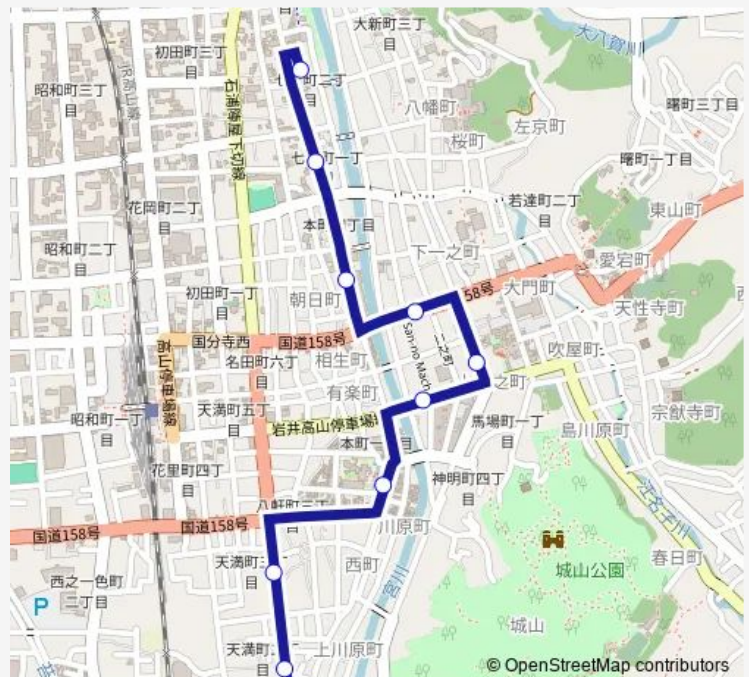

### Route schedule

天満駐車場 — 不動橋駐車場

Monday 08:55-15:55

Tuesday 08:55-15:55

Wednesday 08:55-15:55

Thursday 08:55-15:55

Friday 08:55-15:55

Saturday 08:55-15:55

### Route info

Direction: 天満駐車場

Stops: 10

Trip Duration: 0 hour 12 min