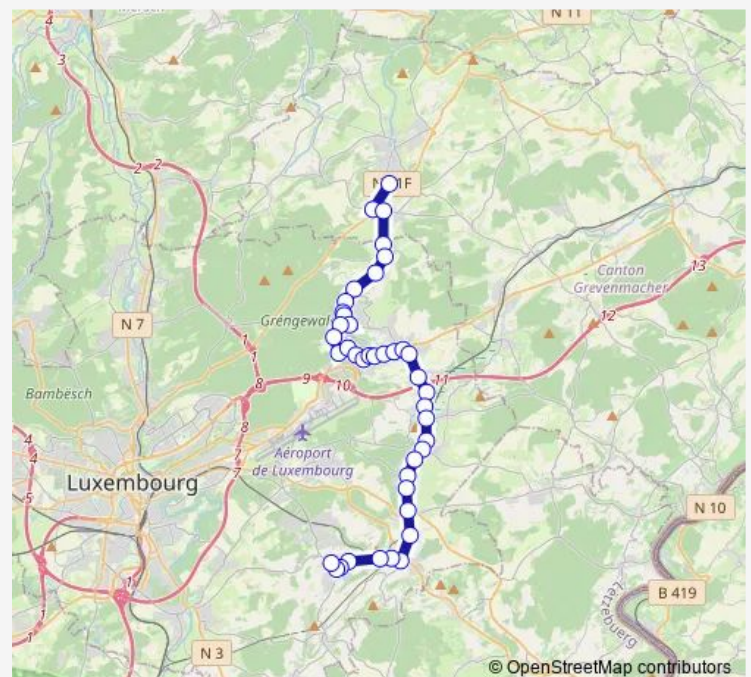

Ernster, Duerfplaz

Ernster, Engelshaff

Rameldange, Beiebiereg

Rameldange, Beim Bësch

RAMELDANGE, Am Duerf

Rameldange, Op der Bunn

Hostert (Niederanven), Charlys Gare

Hostert (Niederanven), Stade Jos Becker

Saturday —

Sunday —

Route info

Direction: JUNGLINSTER, Lënster Lycée

Stops: 41

Trip Duration: 0 hour 38 min

■ C09

Niederanven, Minsbecherstrooss