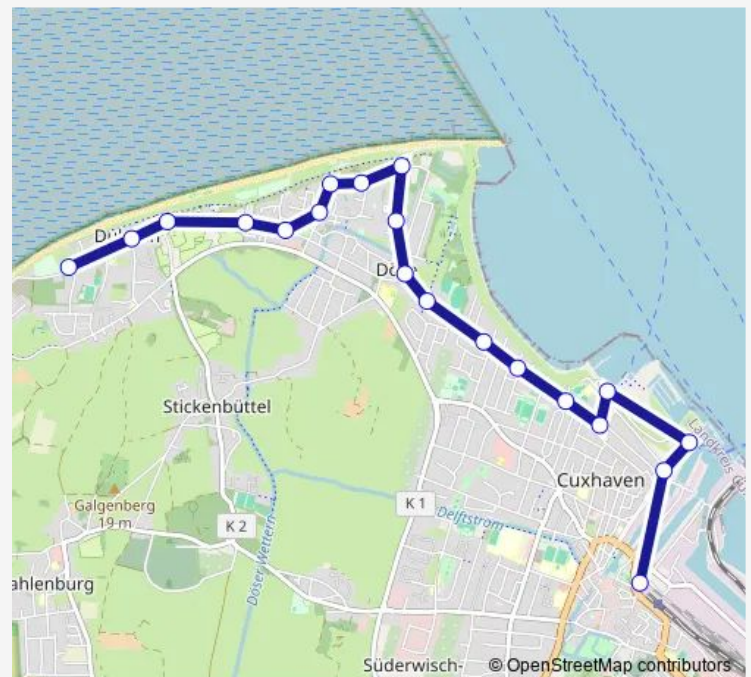

Direction

Cuxhaven Bahnhof/Zob — Cuxhaven Ahoi-Bad

20 stops

[Open route schedule](#)

Cuxhaven Bahnhof/Zob

Cuxhaven Marina

Cuxhaven Alte Liebe (Bus)

Cuxhaven Fährhafen Seebäderbrücke

Cuxhaven Kasernenstraße

Cuxhaven Lichtenbergplatz

Cuxhaven Adolfstraße

Cuxhaven Emmastraße

Cuxhaven Kegelzentrum

Cuxhaven Döse Strandstraße

Cuxhaven Kurparkallee

Cuxhaven Kugelbake

Sunday 08:43-19:03

Route info

Direction: Cuxhaven Bahnhof/Zob

Stops: 20

Trip Duration: 0 hour 28 min

Direction

Cuxhaven Ahoi-Bad — Cuxhaven Bahnhof/Zob

20 stops