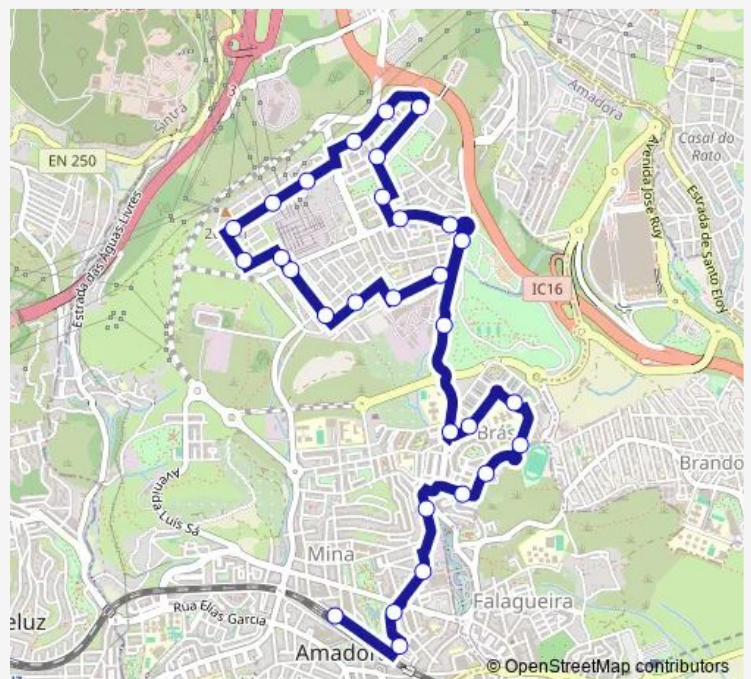

### Route schedule

Amadora (Estação) P4 Entrada Norte — Moinhos Funcheira (Rotunda)

Monday 19:50-23:20

Tuesday 19:50-23:20

Wednesday 19:50-23:20

Thursday 19:50-23:20

Friday 19:50-23:20

Saturday —

### Route info

Direction: Amadora (Estação) P4 Entrada Norte

Stops: 30

Trip Duration: 0 hour 25 min

R D João V (X) R Pico

R D João V 129

R D João V 26

Av L Pires (X) Pç Casal Carpinteiro