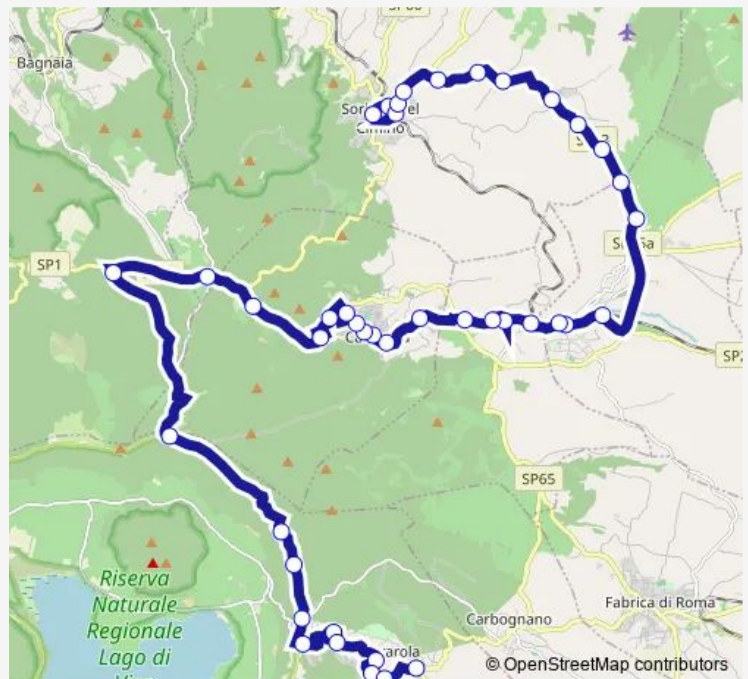

Bus Soriano nel Cimino - Caprarola # Sr701d

[Go to website](#)

Direction

Soriano | Via Stazione Via Giardino # f1670 — Caprarola | Piazza Martiri della Libertà # f2566

42 stops

[Open route schedule](#)

- Soriano | Via Stazione Via Giardino # f1670
- Soriano | Piazza Repubblica # f1743
- Soriano | Viale Monaci Via Galleria # f1671
- Soriano | Viale Monaci Via David # f1464
- Soriano | Cimitero # f1672
- Soriano | Via Sant'Eutizio (Km 1) # f1673
- Soriano | Via Sant'Eutizio (Km 2) # f1674
- Soriano | Via Sant'Eutizio (Km 3) # f1675
- Soriano | Sant'Eutizio # f1676
- Soriano | Via Sant'Eutizio (Km 5) # f1677
- Soriano | Via Sant'Eutizio (Km 6) # f1678
- Soriano | Via Sant'Eutizio (Km 7) # f1679
- Vignanello | Via Sant'Eutizio Via Canepinese # f1680
- Vignanello | Via Maregnano Via Bracci # f1887
- Vignanello | Stazione Via Bracci # f1888
- Vignanello | via San Rocco # f1758
- Vallerano | Via San Rocco Via Don Minzoni # f1759
- Vallerano | Via Garibaldi Via Ruscello # f1760
- Vallerano | Via Garibaldi Via Moro # f1761
- Vallerano | Via Canepinese Via Alvaro # f1762
- Canepina | Zona Industriale # f1763

Route schedule

Soriano | Via Stazione Via Giardino # f1670 — Caprarola | Piazza Martiri della Libertà # f2566

Monday	07:00
Tuesday	07:00
Wednesday	07:00
Thursday	07:00
Friday	07:00
Saturday	—
Sunday	—

Route info

Direction: Soriano | Via Stazione Via Giardino # f1670

Stops: 42

Trip Duration: 1 hour 0 min

Soriano nel Cimino - Caprarola # Sr701d

Canepina | Via Vallerano Via Roma # f1764

Canepina | Piazza Caduti # f1765

Soriano | Via Viterbo Via Pallone # f1785

Viterbo | Via Cimina Via Canepinese # f2524

Caprarola | Via Cimina (Passo Cimino) # f2525

Caprarola | Via Cimina (Km 13) # f2526

Caprarola | Via Cimina (Km 14) # f2527