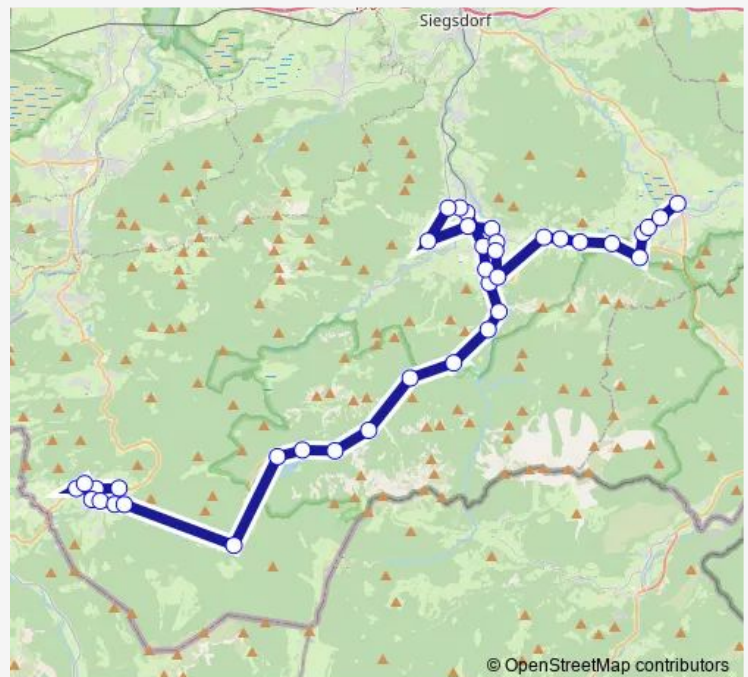

Reit im Winkl Loferaustraße

Groößenbach

St. Sebastian

Donnersgattern

Seegatterl (Winklmoosalmbahn)

Weitsee/Röthelmoos

Weitsee Badeplatz

Mittersee

Saturday 07:52-16:52

Sunday 07:52-16:52

Route info

Direction: Entfelden

Stops: 38

Trip Duration: 1 hour 14 min

■ 9506

Ruhpolding Hotel Post

Laubau / Holzknechtmuseum

Biathlon Zentrum / Chiemgau Arena

Seehaus

Route schedule

Inzell Busbahnhof — Reit im Winkl Rathaus

Monday 08:51-19:00

Tuesday 08:51-19:00

Wednesday 08:51-19:00

Thursday 08:51-19:00

Friday 08:51-19:00

Saturday 08:51-17:00

Sunday 08:51-17:00

Route info

Direction: Inzell Busbahnhof

Stops: 35

Trip Duration: 1 hour 10 min