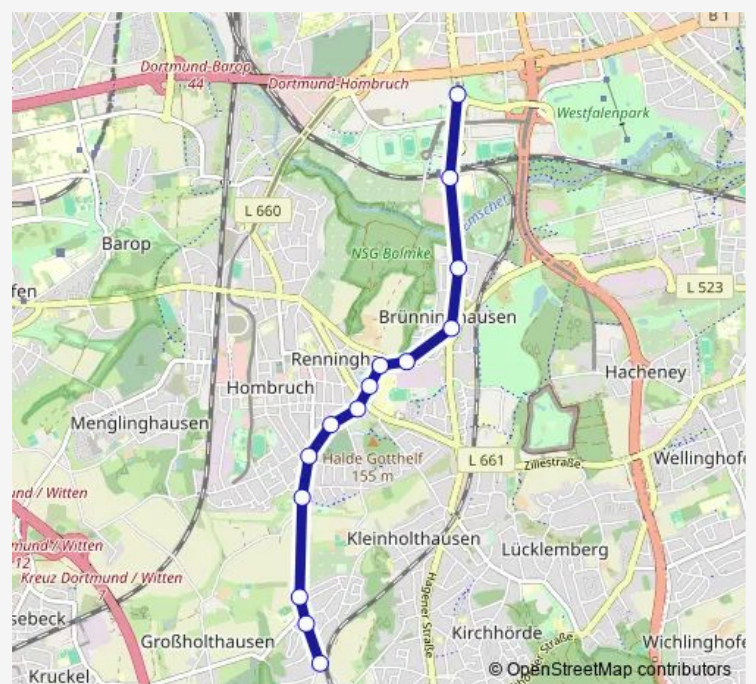

### Direction

Dortmund Brünningh.Betriebshof — Dortmund Westfalenhallen

6 stops

[Open route schedule](#)

Dortmund Brünningh.Betriebshof

Dortmund Brünninghausen

Dortmund Gersdorffstraße

Dortmund Max-Planck-Gymnasium

### Route info

Direction: Dortmund Brünningh.Betriebshof

Stops: 6

Trip Duration: 0 hour 7 min

**Direction**

Dortmund Barop Parkhaus — Dortmund Kruckeler Straße

16 stops

[Open route schedule](#)

## Route info

Direction: Dortmund Barop Parkhaus

Stops: 16

Trip Duration: 0 hour 15 min

## Route info

Direction: Dortmund Löttringhausen

Stops: 25

Trip Duration: 0 hour 25 min