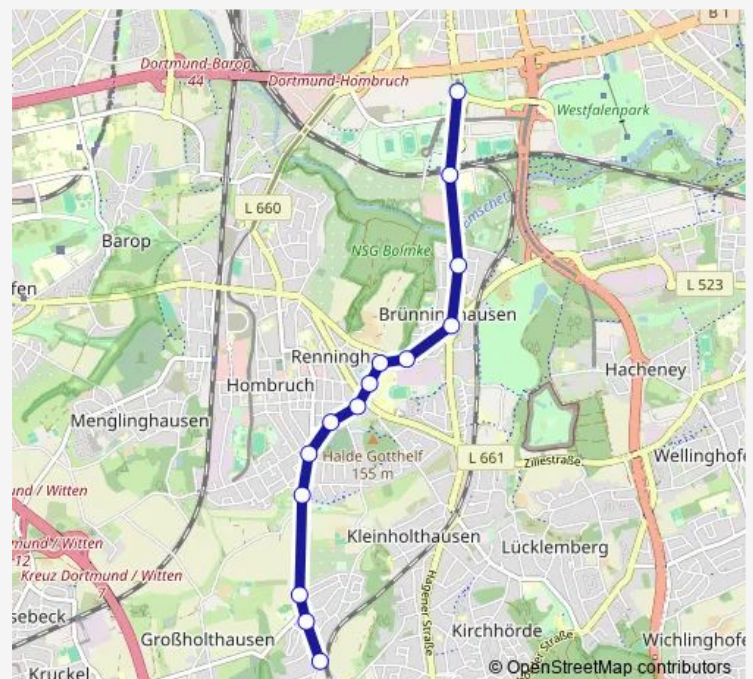

Dortmund Brünningh.Betriebshof

Dortmund Renninghausen

Dortmund Reichenberger Straße

Dortmund Am Hombruchsfeld

Dortmund Am Kohlufer

Dortmund Hombruch Friedhof

Dortmund Froschloch

Dortmund Heunerstraße

### Route schedule

Dortmund Westfalenhallen — Dortmund Löttringhausen

Monday 12:46-13:32

Tuesday 12:46-13:32

Wednesday 12:46-13:32

Thursday 12:46-13:32

Friday 12:46-13:32

Saturday —

### Route info

Direction: Dortmund Westfalenhallen

Stops: 14

Trip Duration: 0 hour 15 min

■ E448

BusMaps

## Route info

Direction: Dortmund Brünningh.Betriebshof

Stops: 6

Trip Duration: 0 hour 7 min