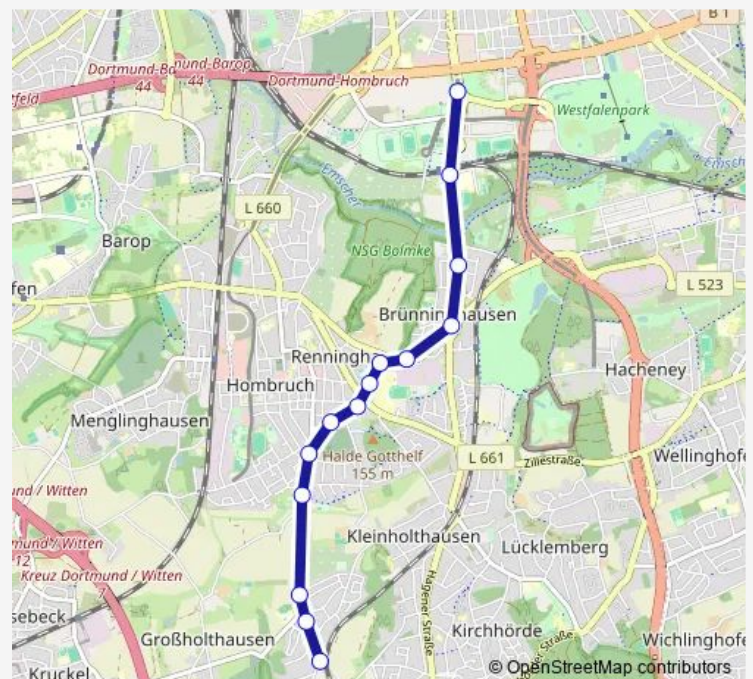

Dortmund Gersdorffstraße

Dortmund Brünninghausen

Dortmund Brünningh.Betriebshof

Dortmund Renninghausen

Dortmund Reichenberger Straße

Dortmund Am Hombruchsfeld

Dortmund Am Kohlufer

Dortmund Hombruch Friedhof

Wednesday 12:46-13:32

Thursday 12:46-13:32

Friday 12:46-13:32

Saturday —

Sunday —

Route info

Direction: Dortmund Westfalenhallen

Stops: 14

Trip Duration: 0 hour 15 min

■ E448

Direction

Dortmund Brünningh.Betriebshof — Dortmund Westfalenhallen

6 stops

[Open route schedule](#)

Dortmund Brünningh.Betriebshof

Dortmund Brünninghausen

Monday 07:23

Tuesday 07:23

Wednesday 07:23

Thursday 07:23

Friday 07:23

Saturday —

Sunday —

Route info