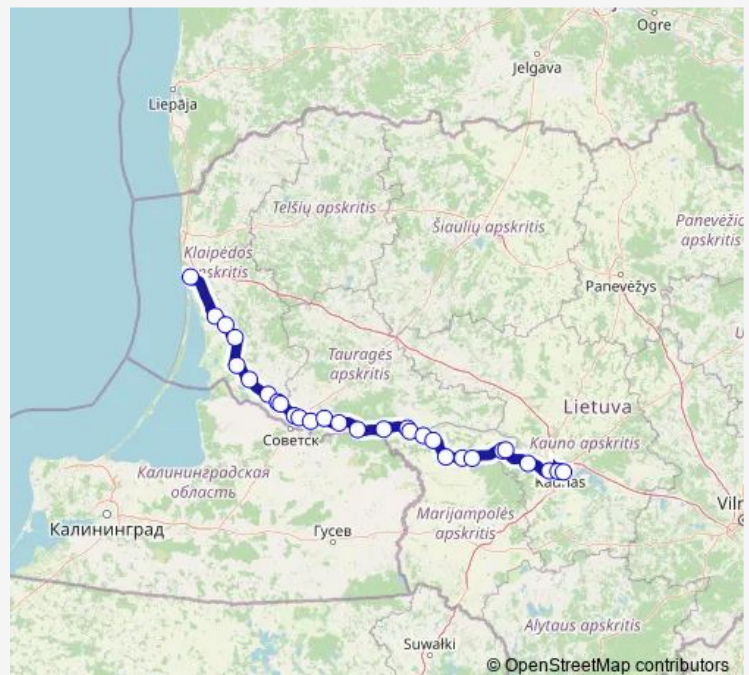

Thursday 08:45

Friday 08:45

Saturday 08:45

Sunday 08:45

Route info

Direction: Klaipėdos autobusų stotis

Stops: 29

Trip Duration: 4 hour 45 min

■ M-314 — Kaunas-Klaipėda

Lukšiai

Liepalotai

Lekėčiai

Lekėčių miestelis

Zapyškis

Akademijos miestelis

Vytauto Didžiojo tiltas