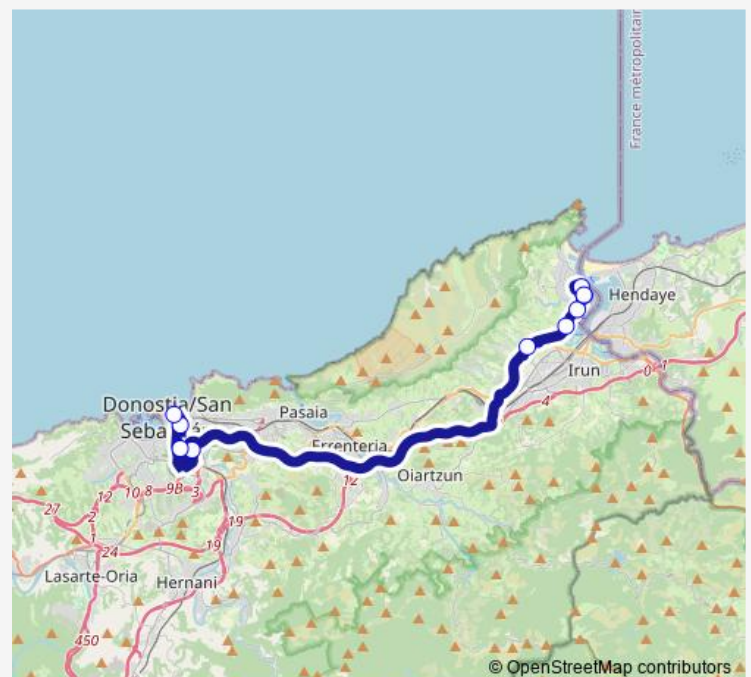

Donostia - Maria Cristina Zubia

Donostia - Gipuzkoa Plaza 10

**Route schedule**

Hondarribia - Aireportua — Donostia - Gipuzkoa Plaza 10

Monday 06:00-21:45

Tuesday 06:00-21:45

Wednesday 06:00-21:45

Thursday 06:00-21:45

Friday 06:00-21:45

Saturday 06:00-21:45

Sunday 06:00-21:45

**Route info**

Direction: Hondarribia - Aireportua

Stops: 10

Trip Duration: 0 hour 54 min

E21 — E21 Hondarribia (aireportua)&gt;donostia (ap-8)

**BusMaps**

## Direction

Donostia - Gipuzkoa Plaza 10 — Hondarribia - Sabin Arana Goiri 8 Parean

9 stops

[Open route schedule](#)

Donostia - Gipuzkoa Plaza 10

Donostia - Renfe Geltokia

Donostia - Urumea Pasalekua 15

Donostia - Riberas De Loiola 12-14