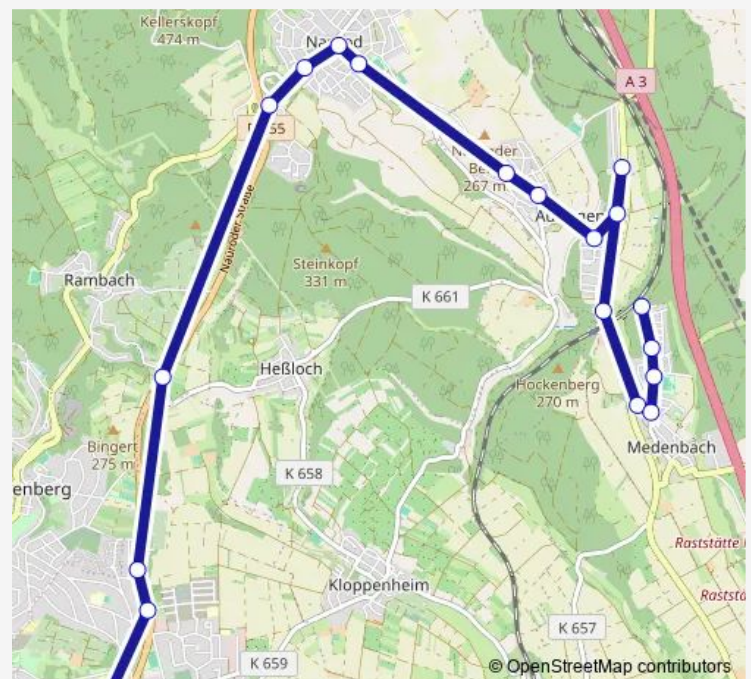

Wiesbaden-Bierstadt Kappenbergweg

Wiesbaden-Rambach Am Burgacker

Wiesbaden-Naurod Erbsenacker

Wiesbaden-Naurod Bernsteinstraße

Wiesbaden-Naurod Fondetter Straße

Wiesbaden-Naurod Laurentiusstraße

Wiesbaden-Auringen Am Weinberg

Wiesbaden-Auringen Alt Auringen

Wiesbaden-Auringen Ginsterweg

Wiesbaden-Auringen Überm Wald

Wiesbaden-Auringen Tannenring

Wiesbaden-Auringen-Medenbach Bahnhof

Wiesbaden-Medenbach Münzenbergstraße

Wiesbaden-Medenbach Kirschenbergstraße

Wiesbaden-Medenbach Am Sportfeld

Wiesbaden-Medenbach Rossertstraße

Wiesbaden-Medenbach Am Wald

Route schedule

Wiesbaden-Bierstadt Plutoweg — Wiesbaden-Medenbach Am Wald

Monday 06:50

Tuesday 06:50

Wednesday 06:50

Thursday 06:50

Friday 06:50

Saturday —

Sunday —

Route info

Direction: Wiesbaden-Bierstadt Plutoweg

Stops: 19

Trip Duration: 0 hour 29 min