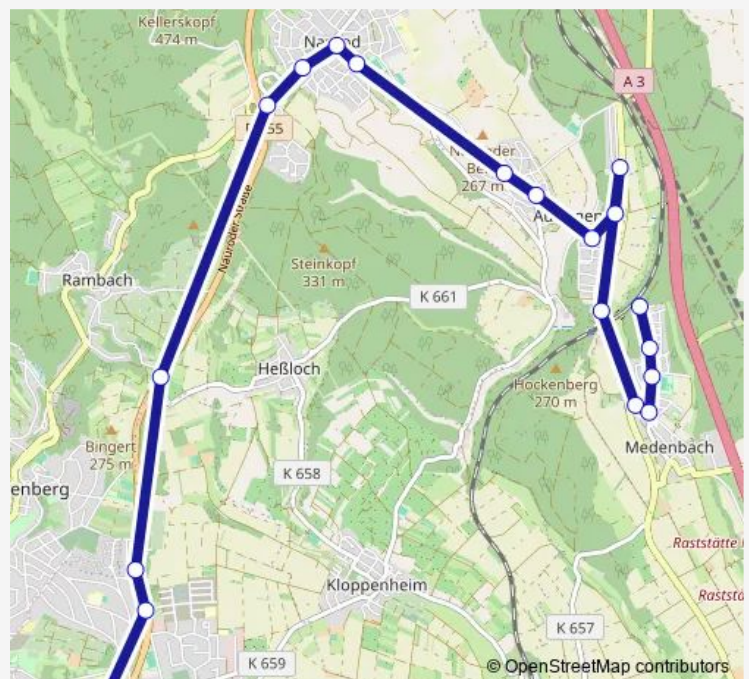

Wiesbaden-Naurod Erbsenacker

Wiesbaden-Naurod Bernsteinstraße

Wiesbaden-Naurod Fondetter Straße

Wiesbaden-Naurod Laurentiusstraße

Wiesbaden-Auringen Am Weinberg

Wiesbaden-Auringen Alt Auringen

Wiesbaden-Auringen Ginsterweg

Wiesbaden-Auringen Überm Wald

Wiesbaden-Auringen Tannenring

Wiesbaden-Auringen-Medenbach Bahnhof

Wiesbaden-Medenbach Münzenbergstraße

Wiesbaden-Medenbach Kirschenbergstraße

Wiesbaden-Medenbach Am Sportfeld

Wiesbaden-Medenbach Rossertstraße

Wiesbaden-Medenbach Am Wald

Route schedule

Wiesbaden-Bierstadt Plutoweg — Wiesbaden-Medenbach Am Wald

Monday 06:50

Tuesday 06:50

Wednesday 06:50

Thursday 06:50

Friday 06:50

Saturday —

Sunday —

Route info

Direction: Wiesbaden-Bierstadt Plutoweg

Stops: 19

Trip Duration: 0 hour 29 min

E21