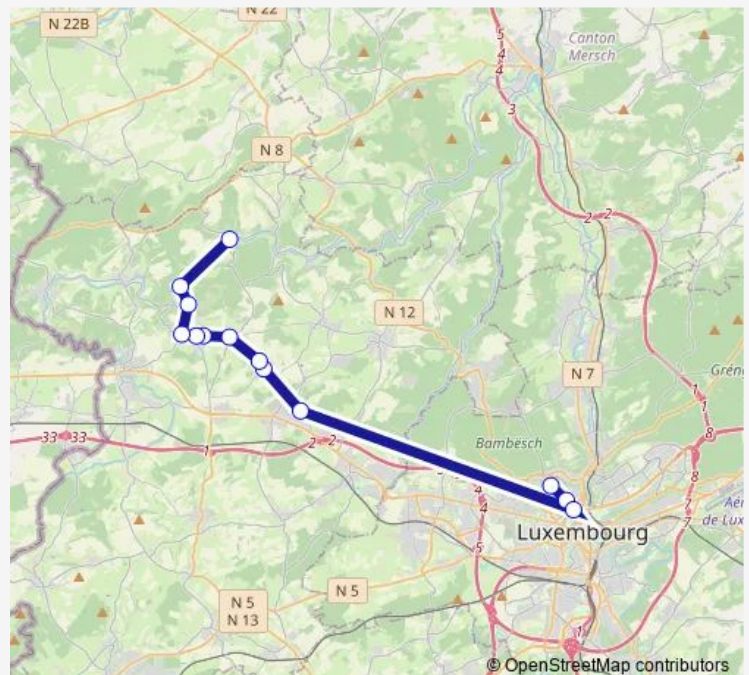

Saturday —

Sunday —

Route info

Direction: LUX Limpertsberg, L.T. Centre 4

Stops: 13

Trip Duration: 0 hour 36 min

Direction

Septfontaines, Schoul — LUX Limpertsberg, L.T. Centre 4

13 stops

[Open route schedule](#)

Septfontaines, Schoul

Septfontaines, Op Lauterbur

Koerich, Ses

Koerich, Fuurt

Koerich, Gemeng

Koerich, Weidewee