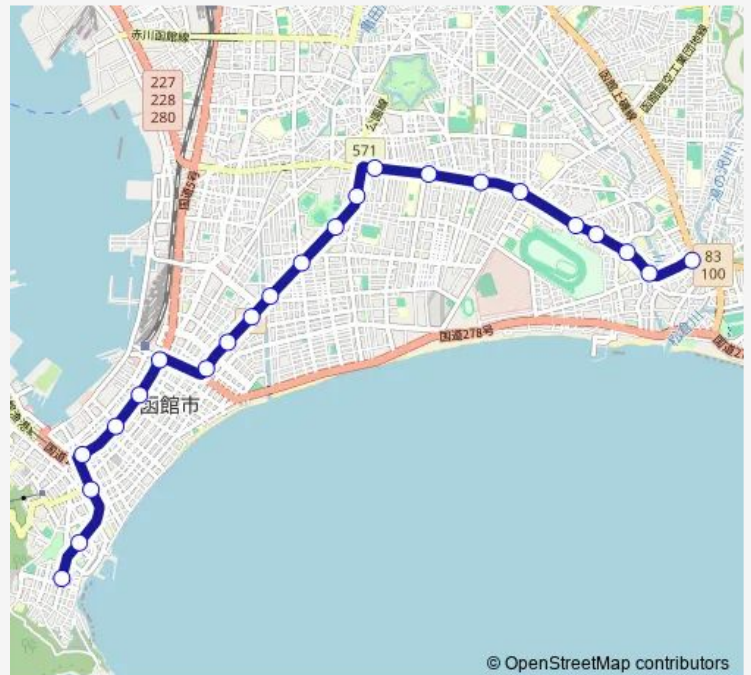

Direction

谷地頭 — 湯の川

23 stops

[Open route schedule](#)

- 谷地頭
- 青柳町
- 宝来町
- 十字街
- 魚市場通
- 市役所前
- 函館駅前
- 松風町
- 新川町
- 千歳町
- 昭和橋
- 堀川町
- 千代台
- 中央病院前
- 五稜郭公園前
- 杉並町
- 柏木町
- 深堀町
- 競馬場前
- 駒場車庫前
- 函館アリーナ前 (市民会館前)

Route schedule

谷地頭 — 湯の川

|           |             |
|-----------|-------------|
| Monday    | 06:12-22:08 |
| Tuesday   | 06:12-22:08 |
| Wednesday | 06:12-22:08 |
| Thursday  | 06:12-22:08 |
| Friday    | 06:12-22:08 |
| Saturday  | 06:18-22:08 |
| Sunday    | 06:18-22:08 |

Route info

Direction: 谷地頭

Stops: 23

Trip Duration: 0 hour 46 min

© OpenStreetMap contributors

湯の川温泉

湯の川

## Direction

湯の川 — 谷地頭

23 stops

[Open route schedule](#)

湯の川

湯の川温泉

函館アリーナ前 ( 市民会館前 )

駒場車庫前