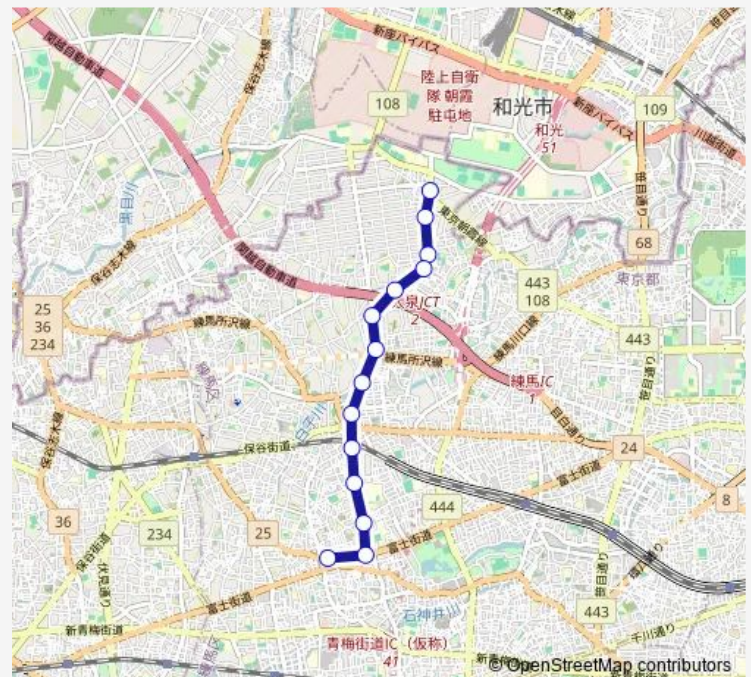

Direction

長久保 — 西武車庫前 (上石神井営業所)

14 stops

[Open route schedule](#)

- 長久保
- 大泉学園町八丁目
- 大泉学園町四丁目
- 大泉学園小学校前
- 大泉学園幼稚園前
- 住宅前 (練馬区)
- 北園
- 学園橋
- 整備工場前
- 大泉学園駅南口
- 学芸大附属前
- 第五上石神井住宅
- 富士街道
- 西武車庫前 (上石神井営業所)

Route schedule

長久保 — 西武車庫前 (上石神井営業所)

| | |
|-----------|-------|
| Monday | 19:20 |
| Tuesday | 19:20 |
| Wednesday | 19:20 |
| Thursday | 19:20 |
| Friday | 19:20 |
| Saturday | — |
| Sunday | — |

Route info

Direction: 長久保

Stops: 14

Trip Duration: 0 hour 26 min

泉 3 8 - 2 Bus time schedules and route maps are available in an offline PDF at busmaps.com. Use the busmaps.com website to see live bus times, train schedule or subway schedule, and step-by-step directions for all public transit in Nishitokyo