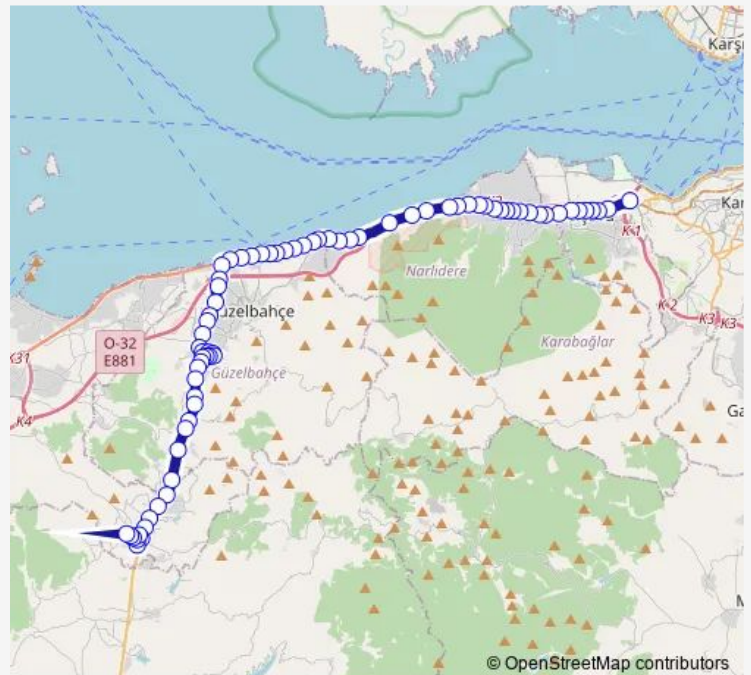

Thursday 06:20-21:40

Friday 06:20-21:40

Saturday 06:20-21:40

Sunday 06:20-21:40

Route info

Direction: Fahrettin Altay Aktarma Merkezi

Stops: 74

Trip Duration: 1 hour 27 min

983 — Bademler - F.Altay Aktarma Merkezi

BusMaps

Lojmanlar

Subay Gazinosu

İstihkam

Çeşme

Sıdika Akdemir Rehberlik ve Araştırma Merkezi

Liman Reis