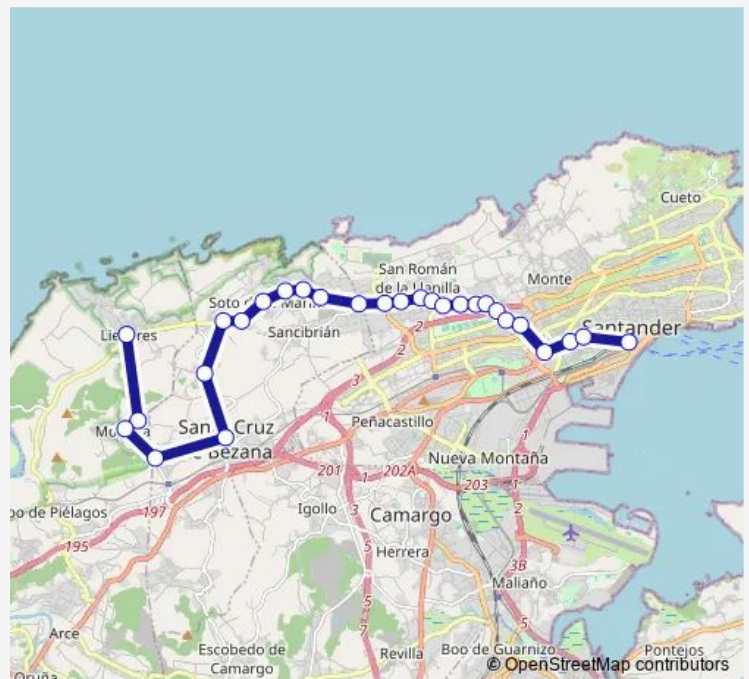

Bus B2 Santander-Liencres(Buho)

[Go to website](#)

Direction

Liencres (Liencres) — E.Autobuses Santander (Santander)

28 stops

[Open route schedule](#)

- Liencres (Liencres)
- Los Robles (Mortera)
- Barrio Rodil (Mortera)
- Cruce Bezana (Mompia)
- Iglesia Bezana (Bezana)
- Plaza El Carmen (Prezanes)
- Las Higueras (Soto de la Marina)
- Los Calderones (Soto de la Marina)
- Soto de la Marina (Soto de la Marina)
- La Canal (Soto de la Marina)
- Hergom (Soto de la Marina)
- Barrio Murillo (Soto de la Marina)
- Navajeda (Soto de la Marina)
- Corban (San Roman)
- Corban 11 (San Roman)
- El Somo 78 (San Roman)
- Ambulatorio (San Roman)
- Barrio El Somo (San Roman)
- La Gloria 234 (Santander)
- La Gloria 144 (Santander)
- La Gloria 120 (Santander)

Route schedule

Liencres (Liencres) — E.Autobuses Santander (Santander)

Monday	—
Tuesday	—
Wednesday	—
Thursday	—
Friday	23:20
Saturday	00:30-23:20
Sunday	00:30-06:20

Route info

Direction: Liencres (Liencres)

Stops: 28

Trip Duration: 0 hour 20 min

■ B2 Santander-Liencres(Buho)

Barrio La Torre (Santander)

La Albericia (Santander)

La Albericia 22 (Santander)

Valdecilla Norte (Santander)

Cuatro Caminos (Santander)

Hergom (Soto de la Marina)

La Canal (Soto de la Marina)

Soto de la Marina (Soto de la Marina)

Los Calderones (Soto de la Marina)

Las Higueras (Soto de la Marina)

Hospital Liencres (Liencres)

Route schedule

E.Autobuses Santander (Santander) — Liencres (Liencres)