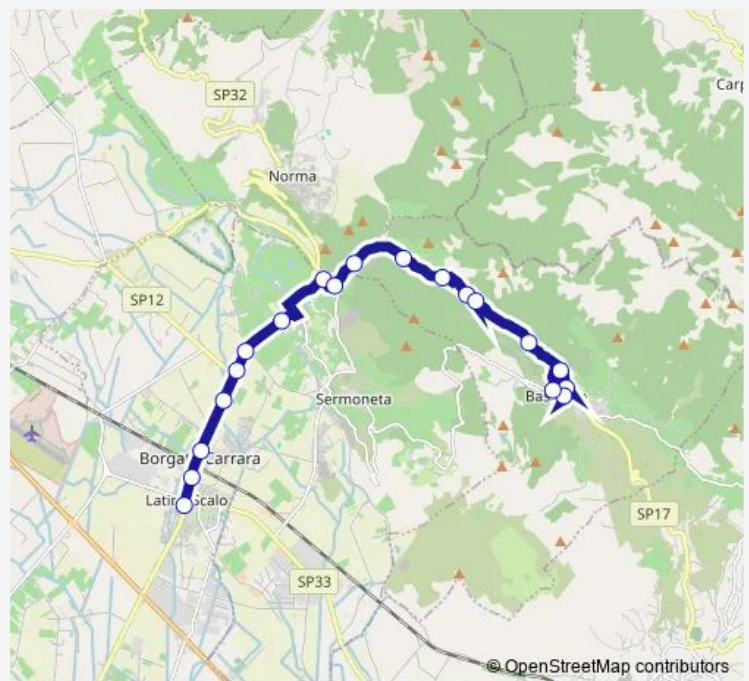

**Direction**

Latina | Viale Stazione Via Oleandro # f3031 — Bassiano via dei Martiri # f2628

19 stops

[Open route schedule](#)

- Latina | Viale Stazione Via Oleandro # f3031
- Latina | Viale Stazione Via Olmo # f3032
- Sermoneta | Via Pastine Via Irto # f3033
- Sermoneta | Le Pastine # f3035
- Sermoneta | Via Sermonetana Via Pastine # f3069
- Sermoneta | Via Sermonetana Via Anime Sante # f3070
- Sermoneta | Via Sermonetana Via Vigne # f3071
- Sermoneta | Via Norbana Via Ninfina # f3175
- Sermoneta | Abbazia di Valvisciolo # f3132
- Bassiano | Via Valvisciolo (Poligono) # f3133
- Bassiano | Via Valvisciolo (Km 12) # f3134
- Bassiano | Scoglio dell'Araguna # f3135
- Bassiano | Via Valvisciolo (Km 14) # f3136
- Bassiano | Via Valvisciolo (Km 15) # f3137
- Bassiano | Via Valvisciolo Via Madonna del Popolo # f3138
- Bassiano | Il Castagno # f3139
- Bassiano | Via Valvisciolo Via Ninfina # f3140
- Bassiano | Via Valvisciolo Viale Martiri # f3141
- Bassiano via dei Martiri # f2628

**Route schedule**

Latina | Viale Stazione Via Oleandro # f3031 — Bassiano via dei Martiri # f2628

Monday	19:05
Tuesday	19:05
Wednesday	19:05
Thursday	19:05
Friday	19:05
Saturday	—
Sunday	—

**Route info**

Direction: Latina | Viale Stazione Via Oleandro # f3031

Stops: 19

Trip Duration: 0 hour 24 min

Latina Scalo FS - Bassiano # Lt22a

Bus time schedules and route maps are available in an offline PDF at [busmaps.com](https://busmaps.com). Use the [busmaps.com](https://busmaps.com) website to see live bus times, train schedule or subway schedule, and step-by-step directions for all public transit in Bassiano