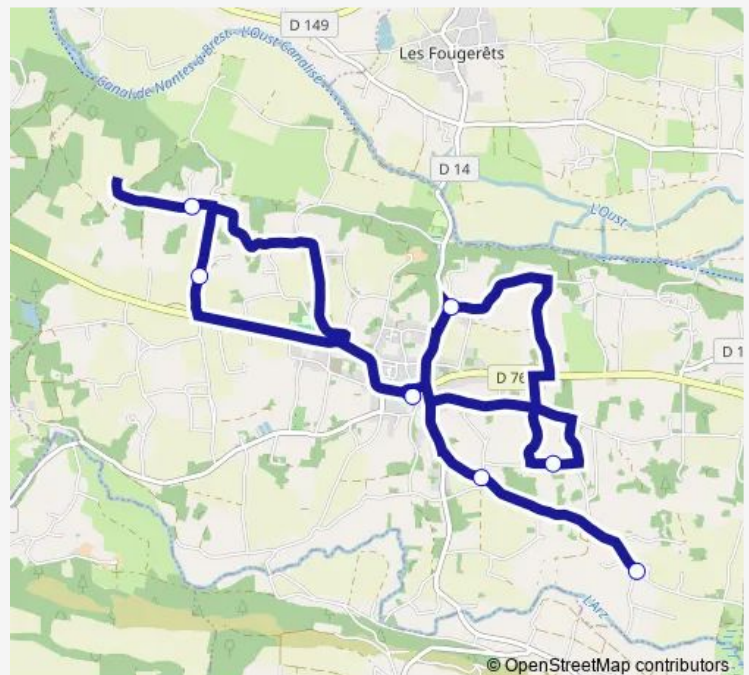

Direction

Sur le Tertre — RUE Jeanne D'Arc

7 stops

[Open route schedule](#)

Sur le Tertre

La Ruzelière

La Vallée Goul D'Oie intersection

Pihaudaie

LES Touches

La Saudrais

RUE Jeanne D'Arc

Route schedule

Sur le Tertre — RUE Jeanne D'Arc

Monday	07:10
Tuesday	07:10
Wednesday	07:10
Thursday	07:10
Friday	07:10
Saturday	—
Sunday	—

Route info

Direction: Sur le Tertre

Stops: 7

Trip Duration: 0 hour 23 min

Direction

RUE Jeanne D'Arc — La Ruzelière

7 stops

[Open route schedule](#)

RUE Jeanne D'Arc

La Saudrais

LES Touches

Sur le Tertre

Pihaudaie

La Vallée Goul D'Oie intersection

La Ruzelière

Route schedule

RUE Jeanne D'Arc — La Ruzelière

Monday	17:43
Tuesday	17:43
Wednesday	12:53
Thursday	17:43
Friday	17:43
Saturday	—
Sunday	—