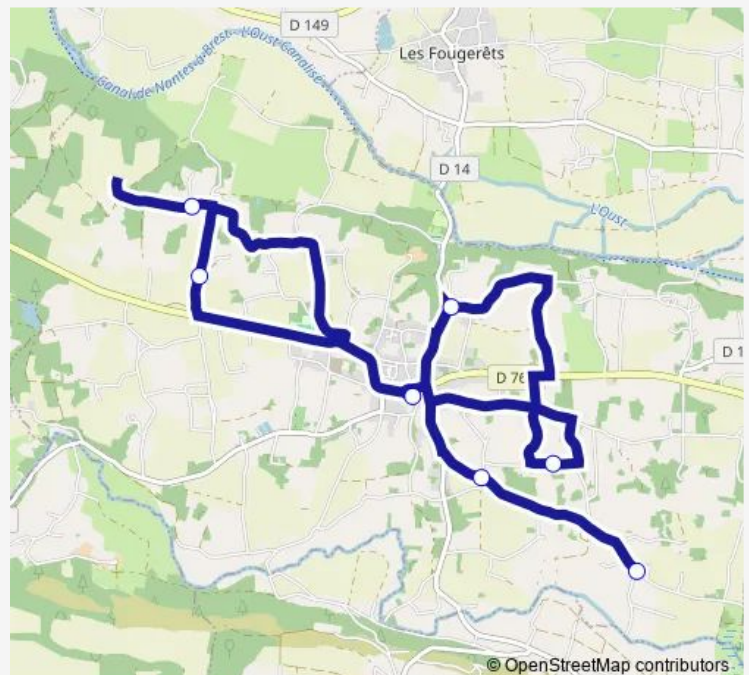

La Vallée Goul D'Oie intersection

Pihaudaie

LES Touches

La Saudrais

RUE Jeanne D'Arc

Route schedule

Sur le Tertre — RUE Jeanne D'Arc

Monday	07:10
Tuesday	07:10
Wednesday	07:10
Thursday	07:10
Friday	07:10
Saturday	—
Sunday	—

Route info

Direction: Sur le Tertre

Stops: 7

Trip Duration: 0 hour 23 min

■ XAE 117

BusMaps

Direction

RUE Jeanne D'Arc — La Ruzelière

7 stops

[Open route schedule](#)

RUE Jeanne D'Arc

La Saudrais

LES Touches

Sur le Tertre

Pihaudaie

La Vallée Goul D'Oie intersection

La Ruzelière

Route schedule

RUE Jeanne D'Arc — La Ruzelière

Monday	17:43
Tuesday	17:43
Wednesday	12:53
Thursday	17:43
Friday	17:43
Saturday	—
Sunday	—

Route info

Direction: RUE Jeanne D'Arc

Stops: 7

Trip Duration: 0 hour 19 min